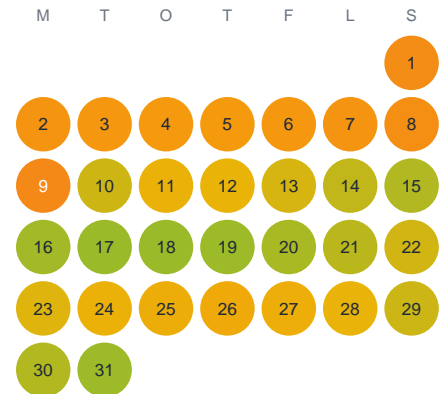

Huggtabell 2026 — Norra Grytsjön

Norra Grytsjön · Kronoberg · huggtabell.se · modell v1 (2026-06)

Januari

Februari

Mars

April

Maj

Juni

Juli

Augusti

September

Oktober

November

December