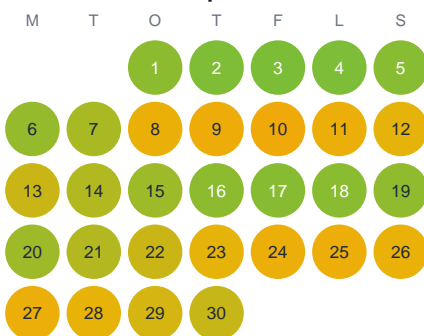

Huggtabell 2026 — Norra Grytsjön

Norra Grytsjön · Kronoberg · huggtabell.se · modell v1 (2026-06)

Januari

Februari

Mars

April

Maj

Juni

Juli

Augusti

September

Oktober

November

December