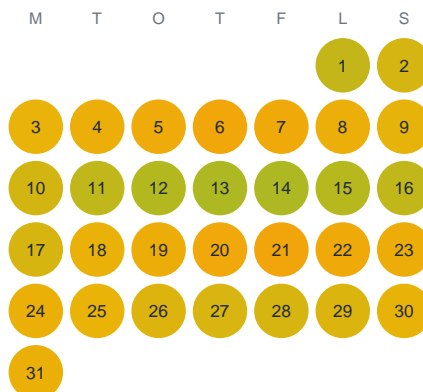

Huggtabell 2026 — Norra Grytsjön

Norra Grytsjön · Kronoberg · huggtabell.se · modell v1 (2026-06)

Januari

Februari

Mars

April

Maj

Juni

Juli

Augusti

September

Oktober

November

December