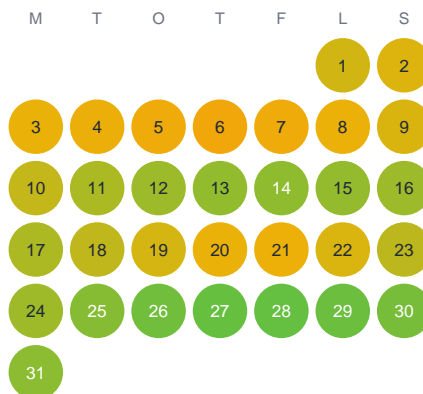

Huggtabell 2026 — Norra Fisklösen

Norra Fisklösen · Örebro · huggtabell.se · modell v1 (2026-06)

Januari

Februari

Mars

April

Maj

Juni

Juli

Augusti

September

Oktober

November

December