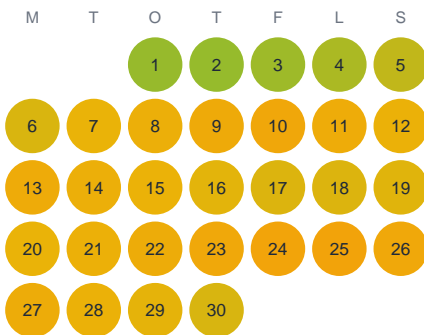

Huggtabell 2026 — Norra Fisklösen

Norra Fisklösen · Örebro · huggtabell.se · modell v1 (2026-06)

Januari

Februari

Mars

April

Maj

Juni

Juli

Augusti

September

Oktober

November

December