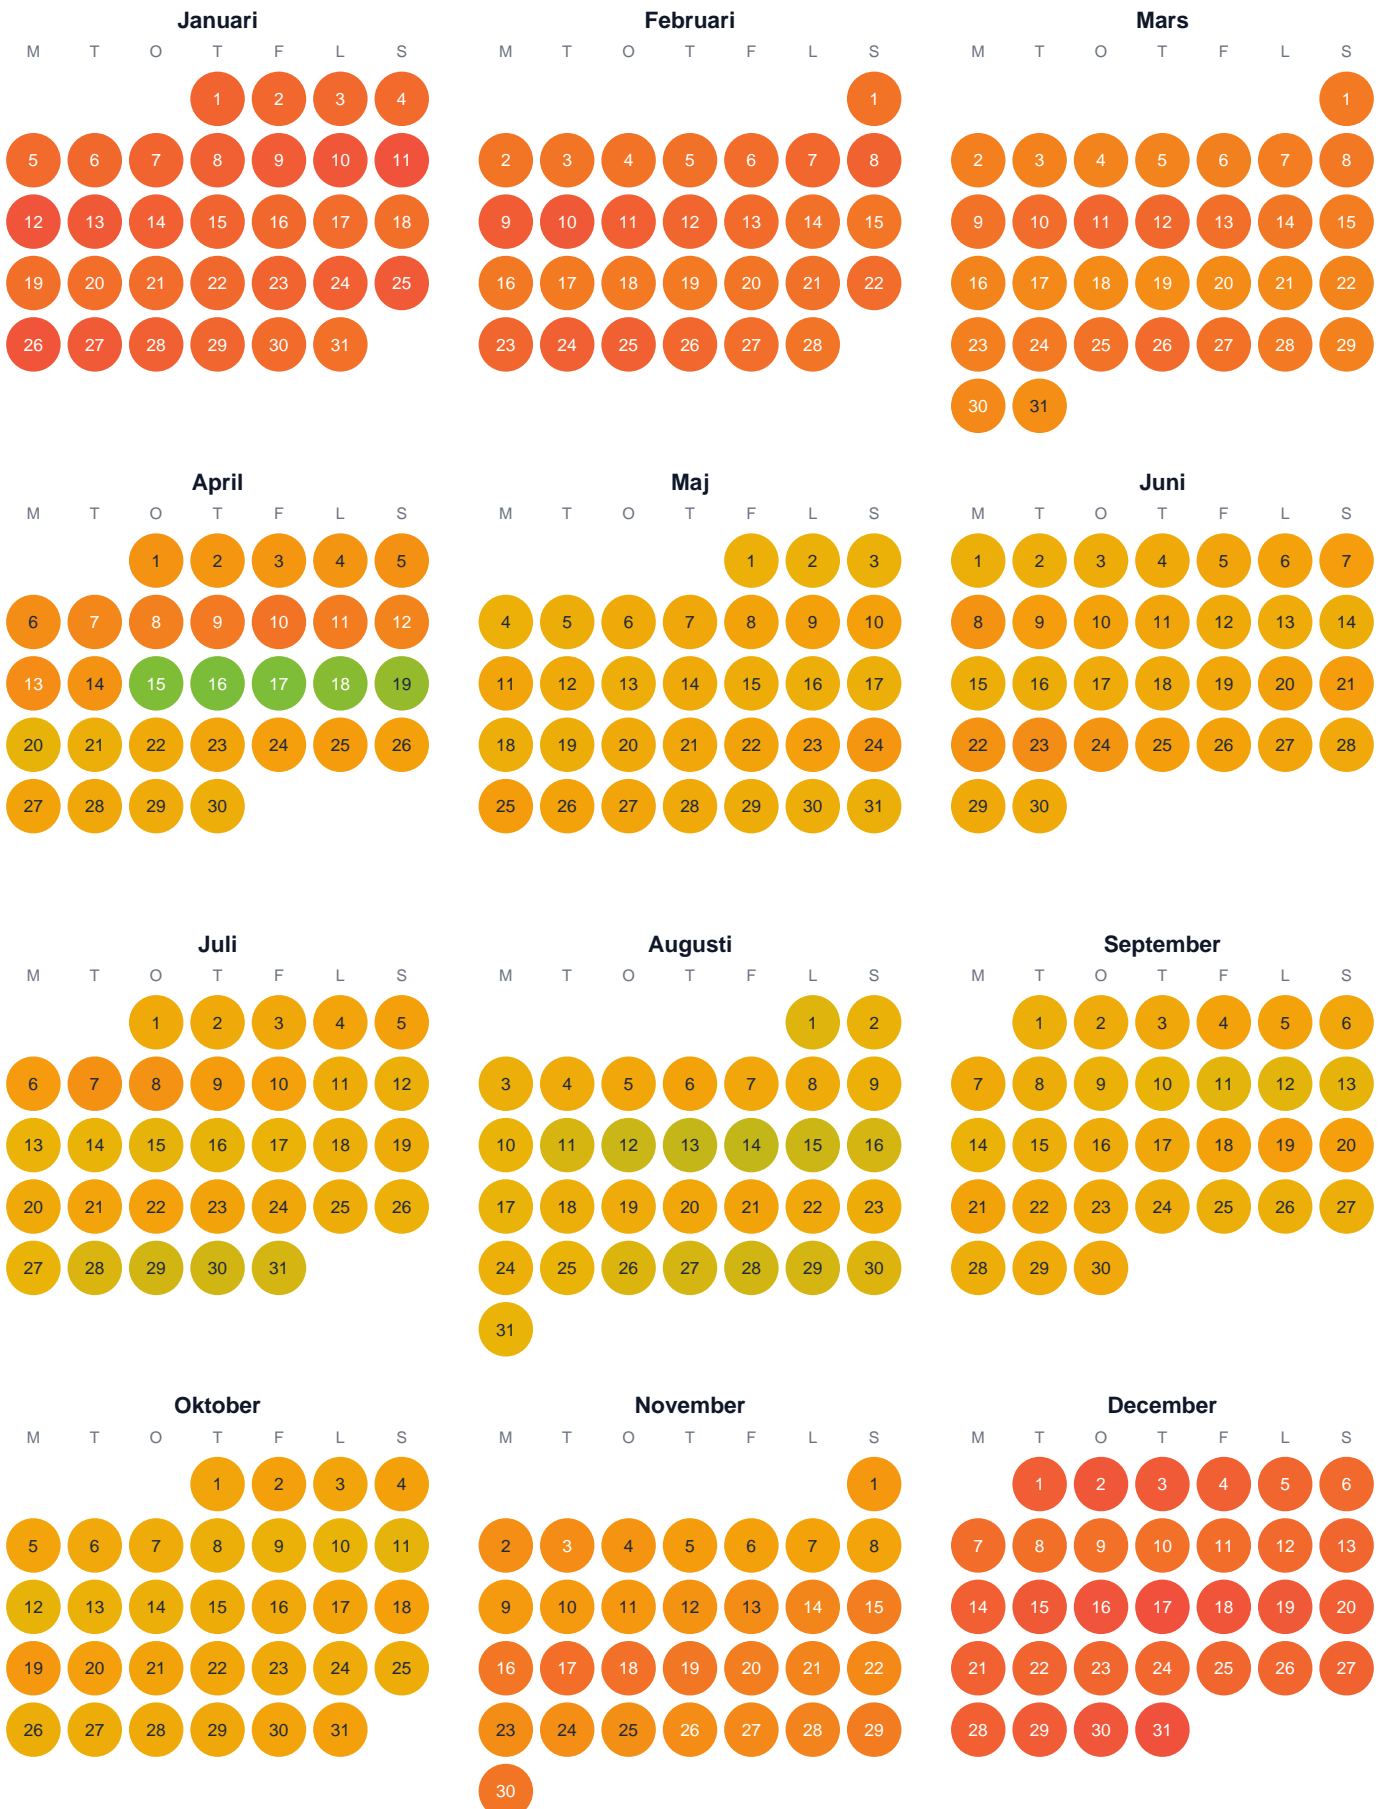

# Huggtabell 2026 — Norra Brybåssjön

Norra Brybåssjön · Gävleborg · huggtabell.se · modell v1 (2026-06)

Trög  Topp