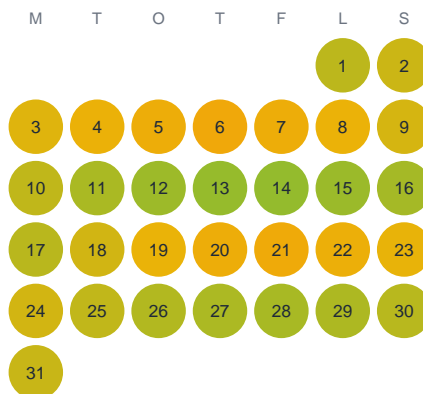

Huggtabell 2026 — Norra Ålasjön

Norra Ålasjön · Jönköping · huggtabell.se · modell v1 (2026-06)

Januari

Februari

Mars

April

Maj

Juni

Juli

Augusti

September

Oktober

November

December