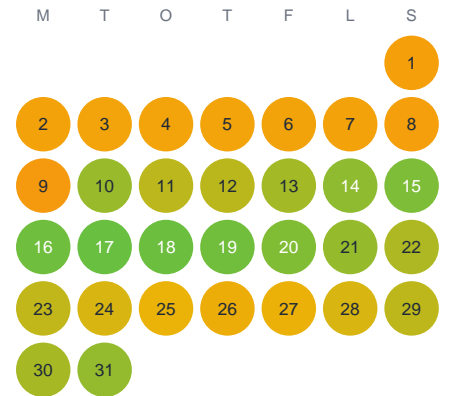

Huggtabell 2026 — Norra Älghultasjön

Norra Älghultasjön · Jönköping · huggtabell.se · modell v1 (2026-06)

Januari

Februari

Mars

April

Maj

Juni

Juli

Augusti

September

Oktober

November

December