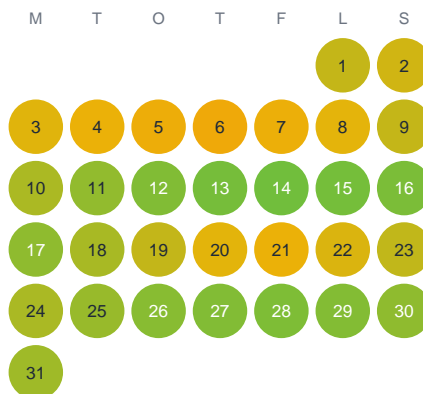

Huggtabell 2026 — Norra Älghultasjön

Norra Älghultasjön · Jönköping · huggtabell.se · modell v1 (2026-06)

Januari

Februari

Mars

April

Maj

Juni

Juli

Augusti

September

Oktober

November

December