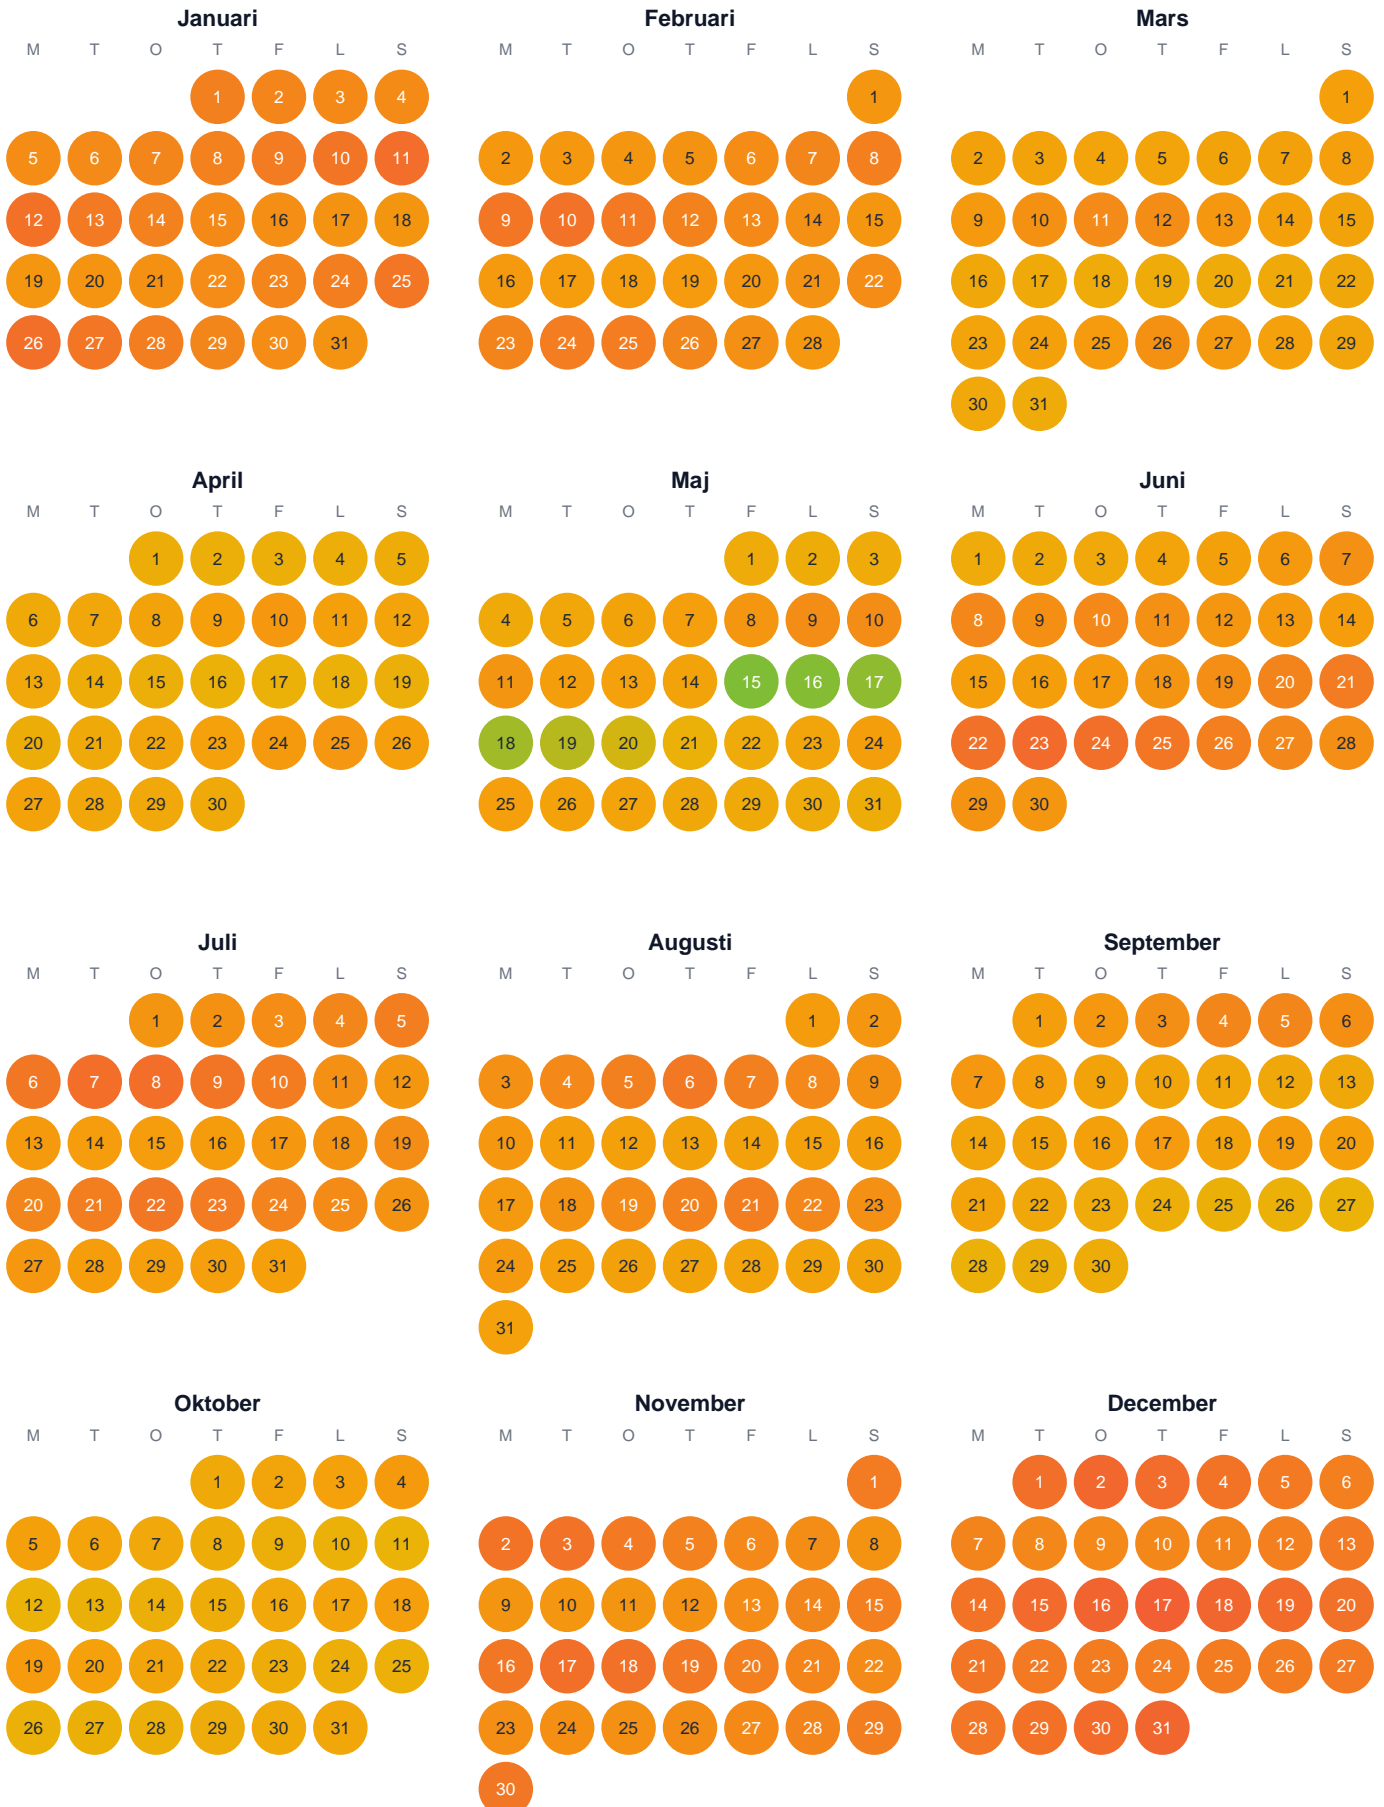

# Huggtabell 2026 — Norr-Svergoträsket

Norr-Svergoträsket · Västerbotten · huggtabell.se · modell v1 (2026-06)

Trög  Topp