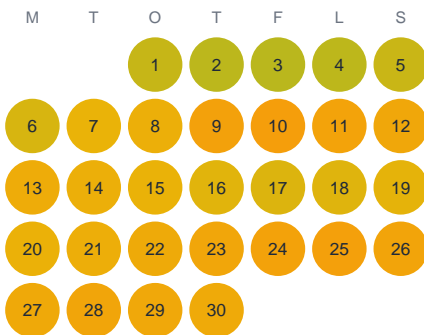

Huggtabell 2026 — Norr-Sjön

Norr-Sjön · Kronoberg · huggtabell.se · modell v1 (2026-06)

Januari

Februari

Mars

April

Maj

Juni

Juli

Augusti

September

Oktober

November

December