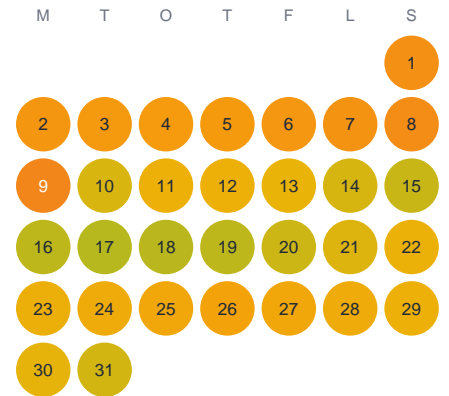

Huggtabell 2026 — Norr-Sjön

Norr-Sjön · Kronoberg · huggtabell.se · modell v1 (2026-06)

Januari

Februari

Mars

April

Maj

Juni

Juli

Augusti

September

Oktober

November

December