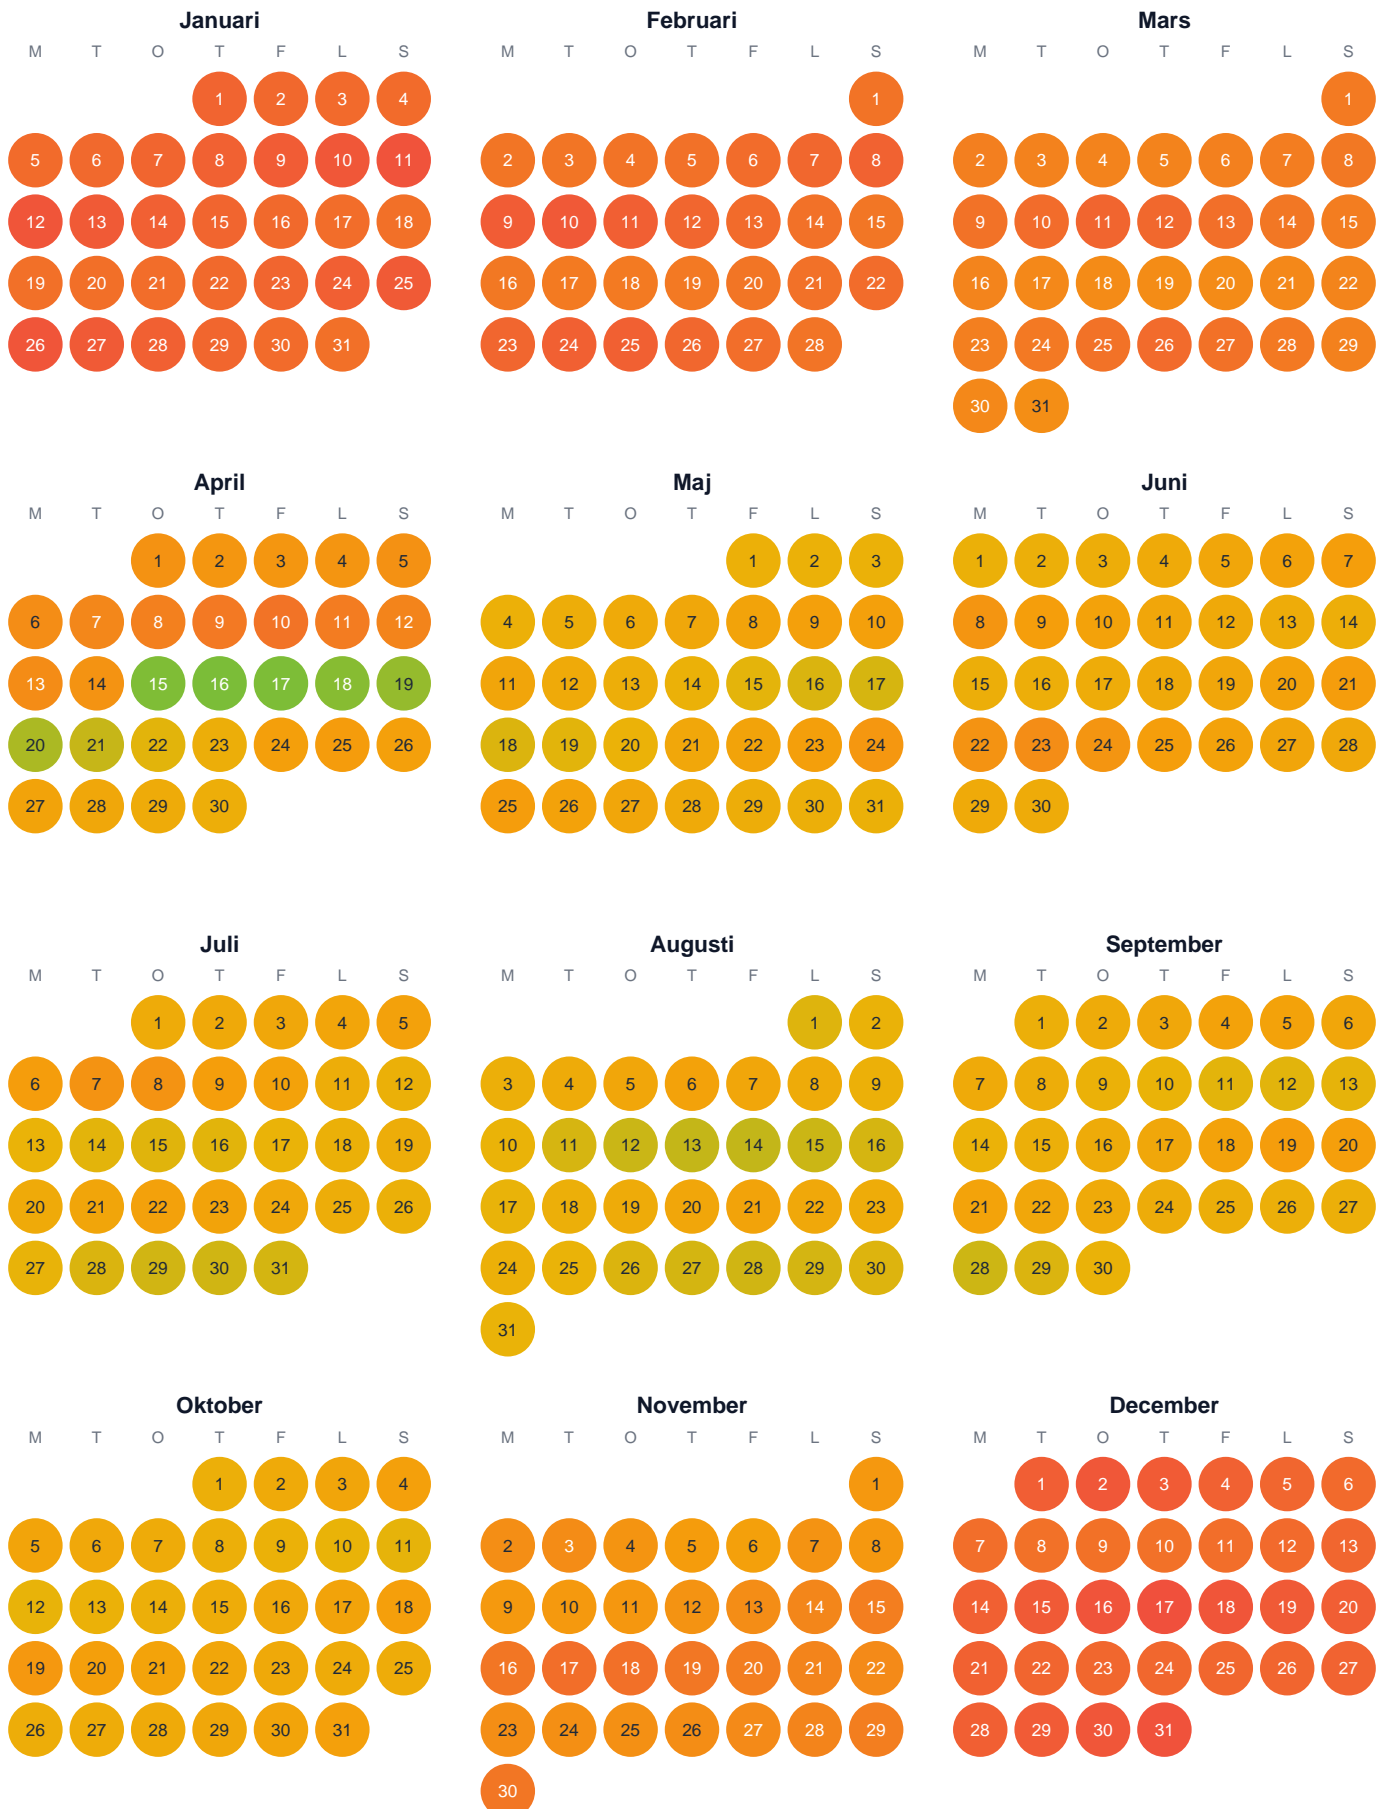

Huggtabell 2026 — Norr-Nysjön

Norr-Nysjön · Västernorrland · huggtabell.se · modell v1 (2026-06)

Trög Topp