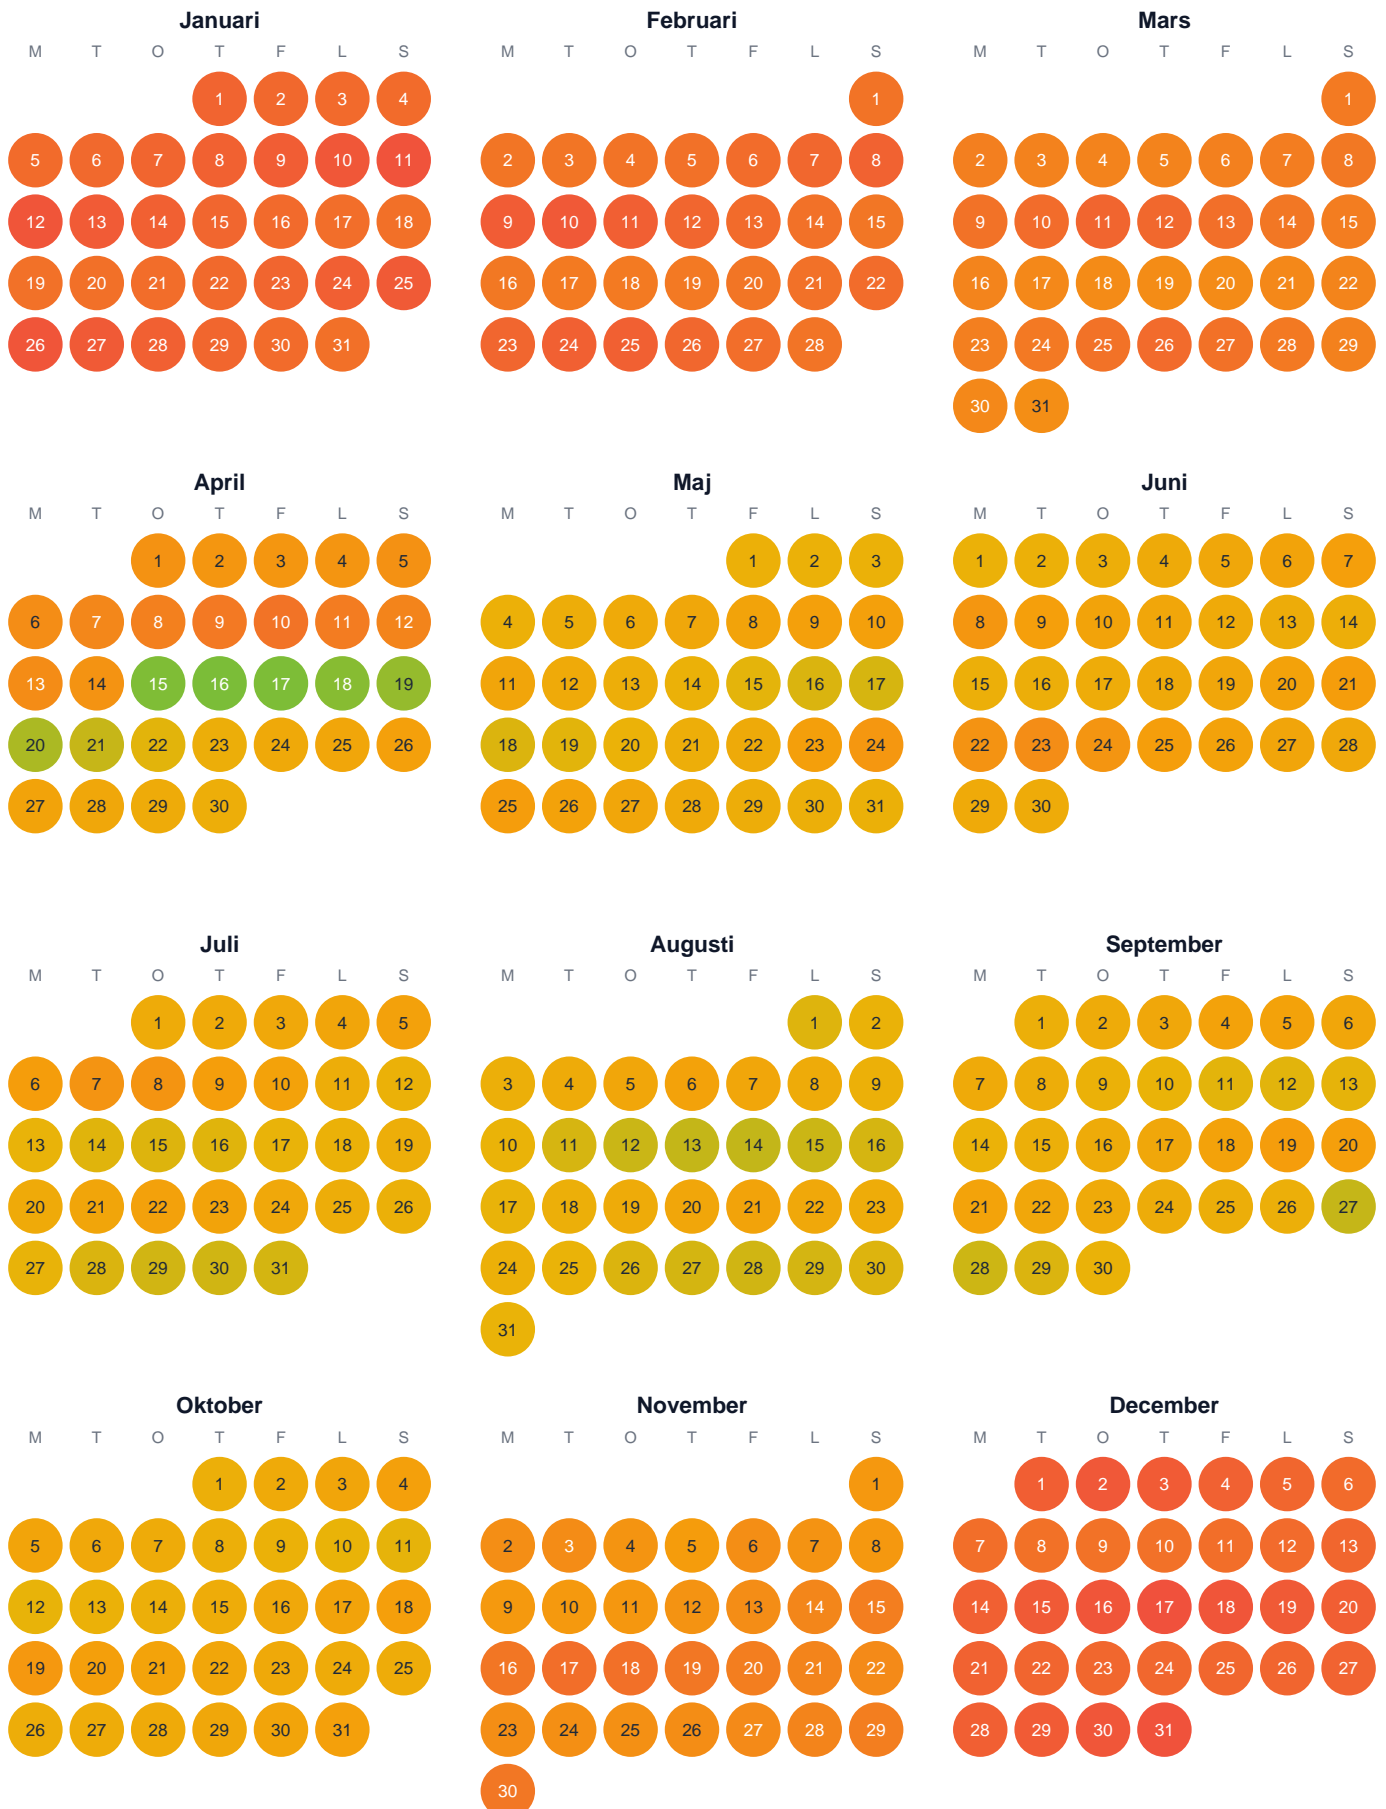

Huggtabell 2026 — Norr-Gagnetsjön

Norr-Gagnetsjön · Västernorrland · huggtabell.se · modell v1 (2026-06)

Trög Topp