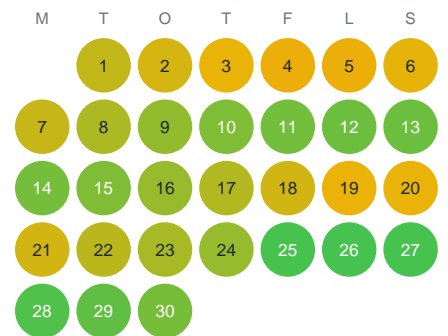

Huggtabell 2026 — Noret

Noret · Västerbotten · huggtabell.se · modell v1 (2026-06)

Januari

Februari

Mars

April

Maj

Juni

Juli

Augusti

September

Oktober

November

December