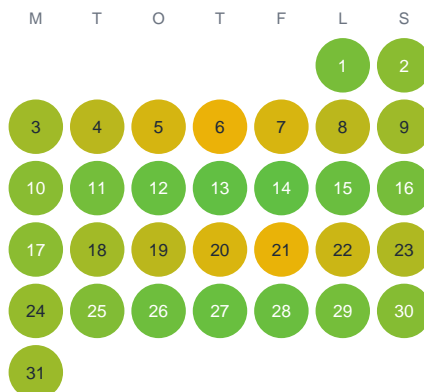

Huggtabell 2026 — Nordvattnet

Nordvattnet · Västra Götaland · huggtabell.se · modell v1 (2026-06)

Januari

Februari

Mars

April

Maj

Juni

Juli

Augusti

September

Oktober

November

December