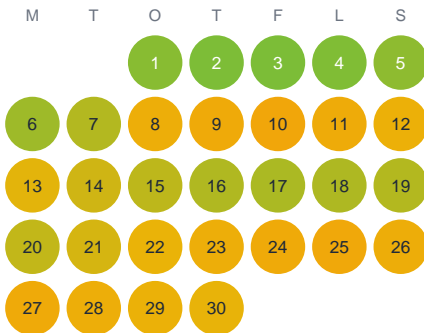

Huggtabell 2026 — Nordsjön

Nordsjön · Blekinge · huggtabell.se · modell v1 (2026-06)

Januari

Februari

Mars

April

Maj

Juni

Juli

Augusti

September

Oktober

November

December