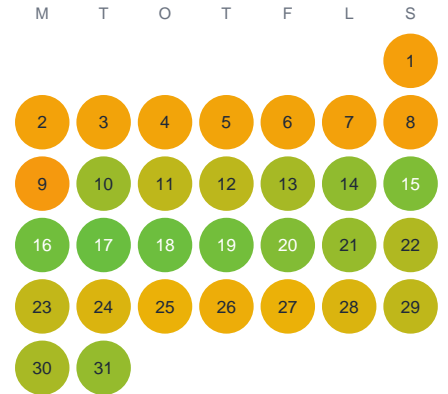

Huggtabell 2026 — Nordsjön

Nordsjön · Blekinge · huggtabell.se · modell v1 (2026-06)

Januari

Februari

Mars

April

Maj

Juni

Juli

Augusti

September

Oktober

November

December