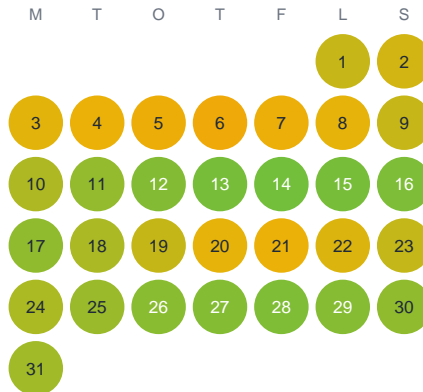

Huggtabell 2026 — Nordsjön

Nordsjön · Blekinge · huggtabell.se · modell v1 (2026-06)

Januari

Februari

Mars

April

Maj

Juni

Juli

Augusti

September

Oktober

November

December