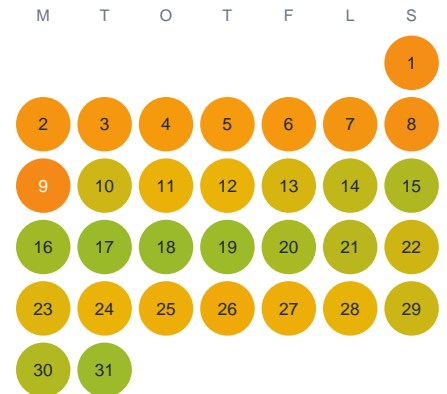

Huggtabell 2026 — Nordsjön

Nordsjön · Halland · huggtabell.se · modell v1 (2026-06)

Januari

Februari

Mars

April

Maj

Juni

Juli

Augusti

September

Oktober

November

December