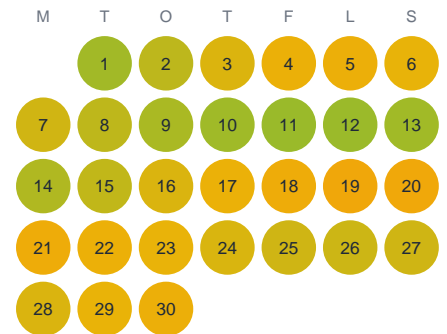

Huggtabell 2026 — Nordsjön

Nordsjön · Örebro · huggtabell.se · modell v1 (2026-06)

Januari

Februari

Mars

April

Maj

Juni

Juli

Augusti

September

Oktober

November

December