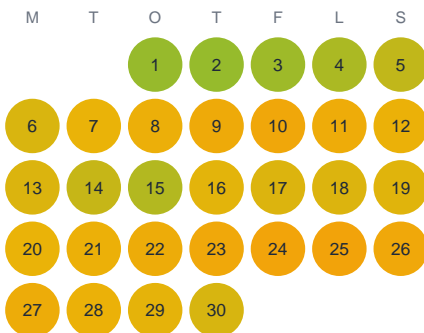

Huggtabell 2026 — Nordsjön

Nordsjön · Örebro · huggtabell.se · modell v1 (2026-06)

Januari

Februari

Mars

April

Maj

Juni

Juli

Augusti

September

Oktober

November

December