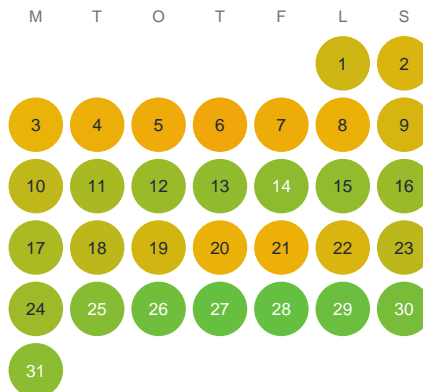

Huggtabell 2026 — Nordsjön

Nordsjön · Örebro · huggtabell.se · modell v1 (2026-06)

Januari

Februari

Mars

April

Maj

Juni

Juli

Augusti

September

Oktober

November

December