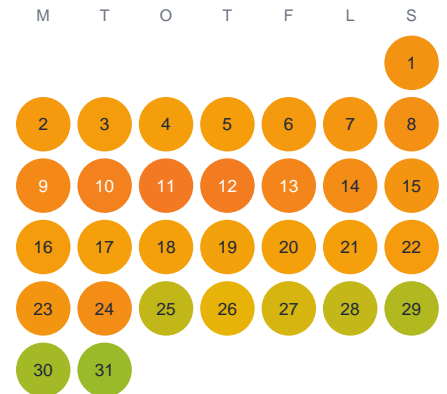

Huggtabell 2026 — Nordsjön

Nordsjön · Örebro · huggtabell.se · modell v1 (2026-06)

Januari

Februari

Mars

April

Maj

Juni

Juli

Augusti

September

Oktober

November

December