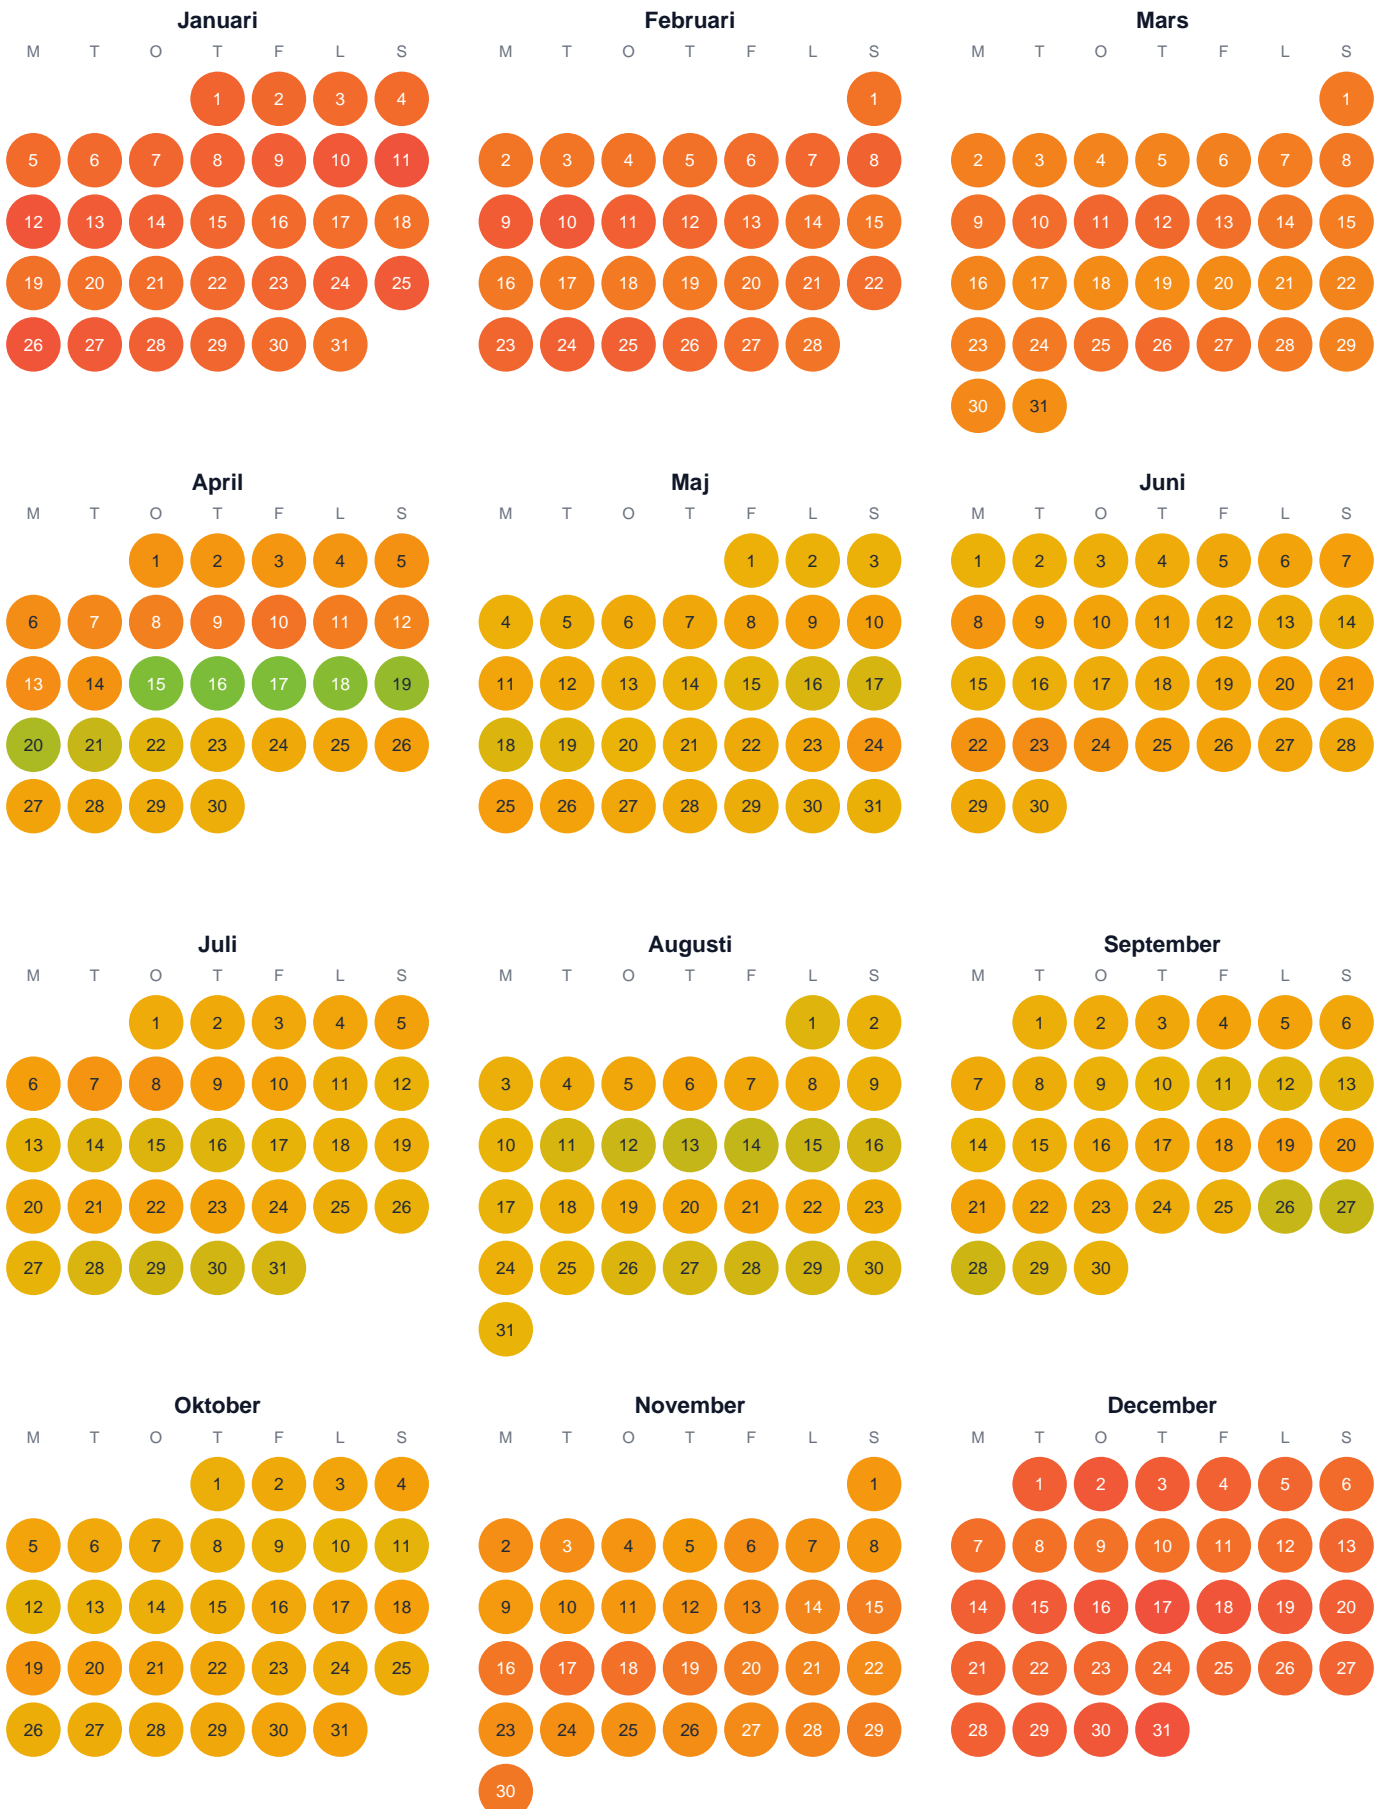

Huggtabell 2026 — Norder-Hägtjärnen

Norder-Hägtjärnen · Jämtland · huggtabell.se · modell v1 (2026-06)

Trög  Topp