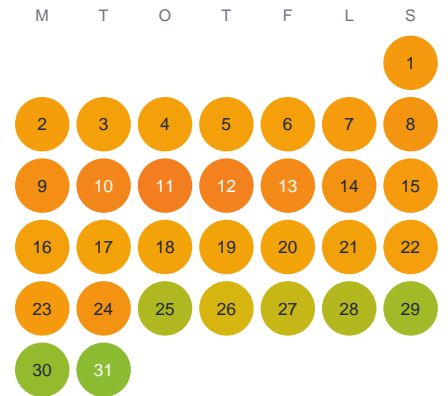

Huggtabell 2026 — Nordare-Lersjön

Nordare-Lersjön · Värmland · huggtabell.se · modell v1 (2026-06)

Januari

Februari

Mars

April

Maj

Juni

Juli

Augusti

September

Oktober

November

December