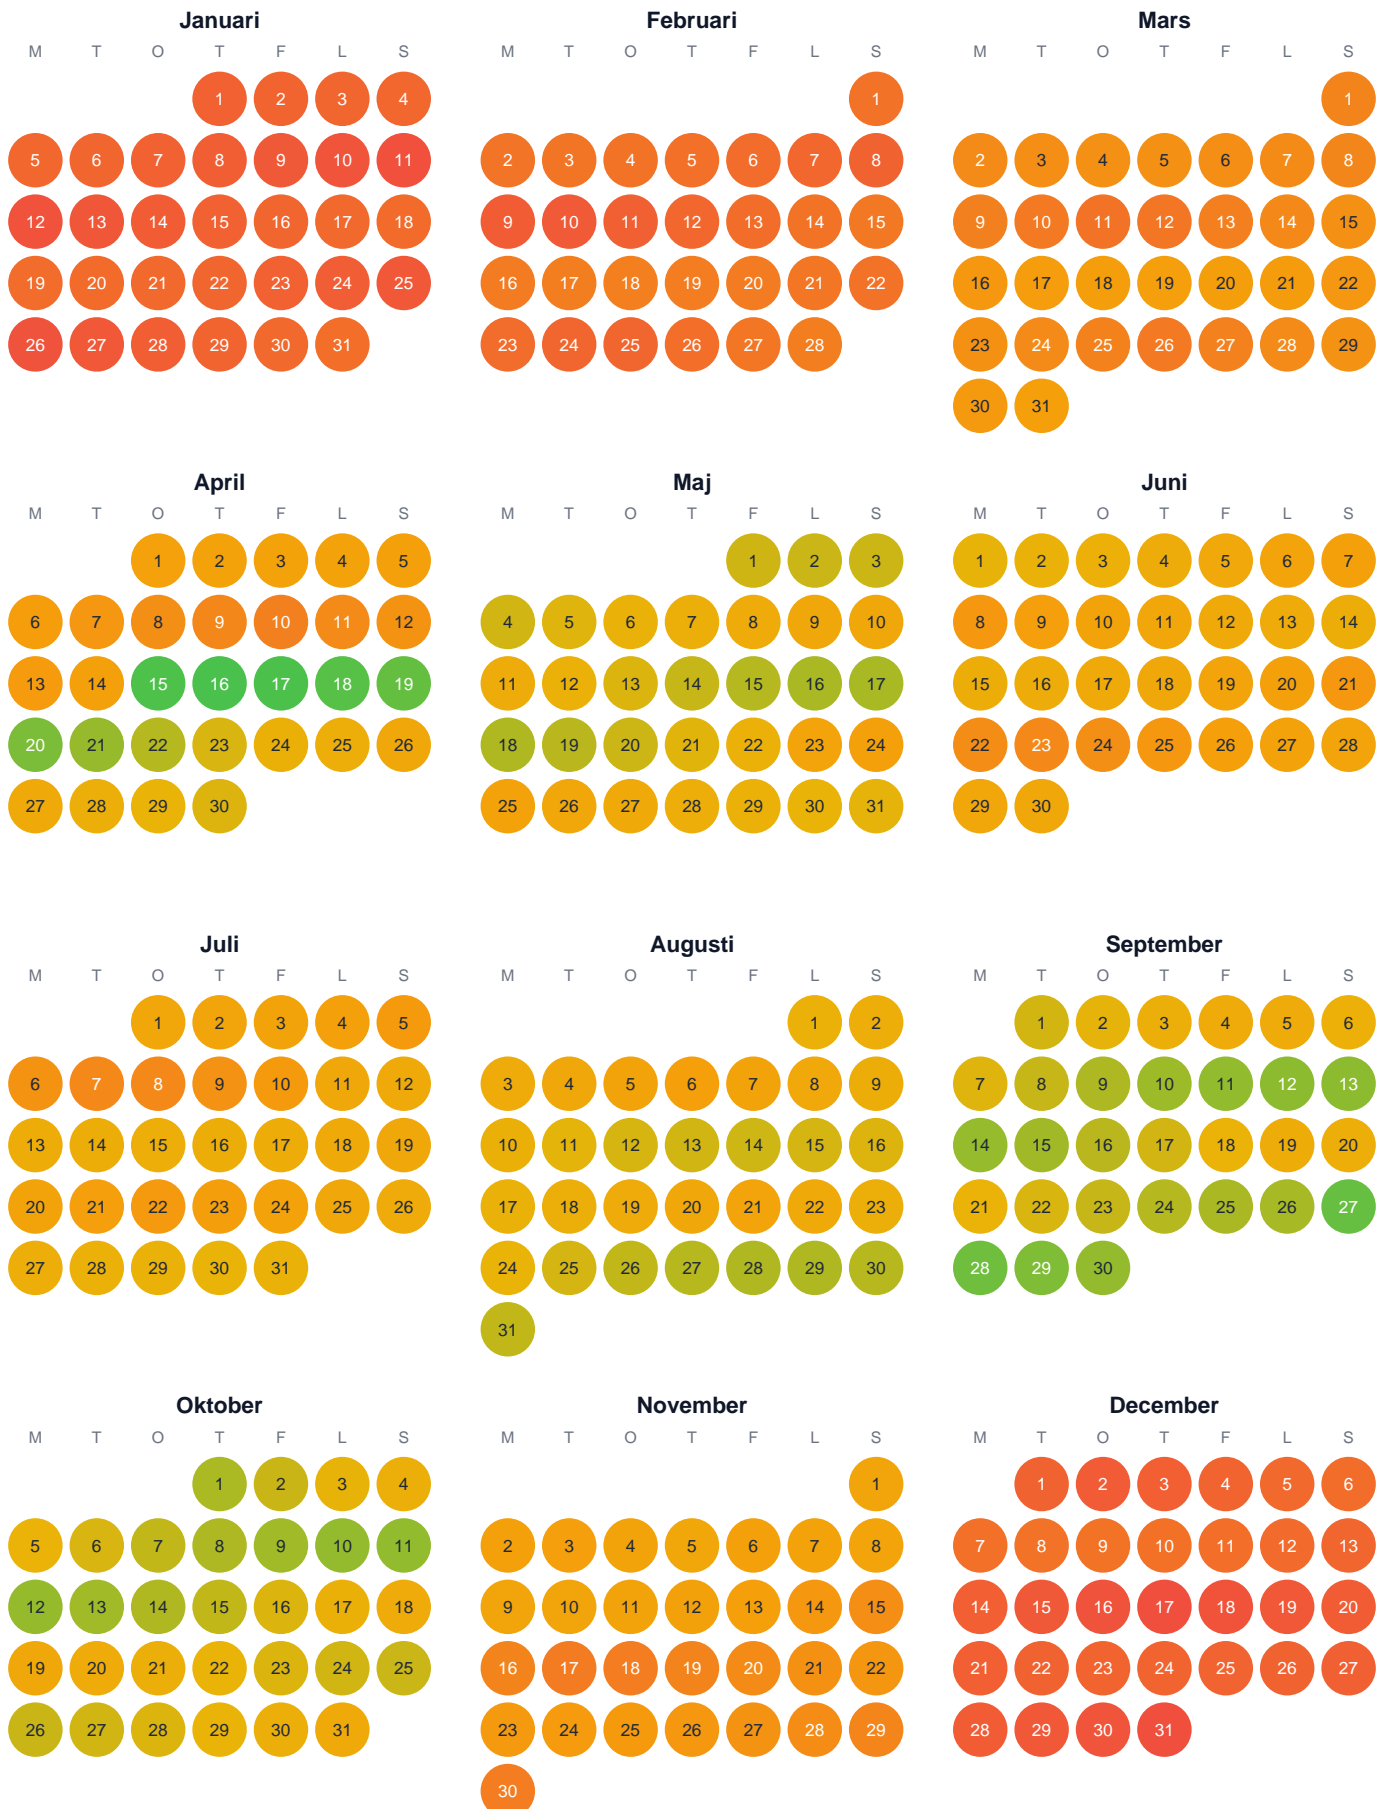

Huggtabell 2026 — Nord-Källoppstjärnen

Nord-Källoppstjärnen · Västernorrland · huggtabell.se · modell v1 (2026-06)

Trög Topp