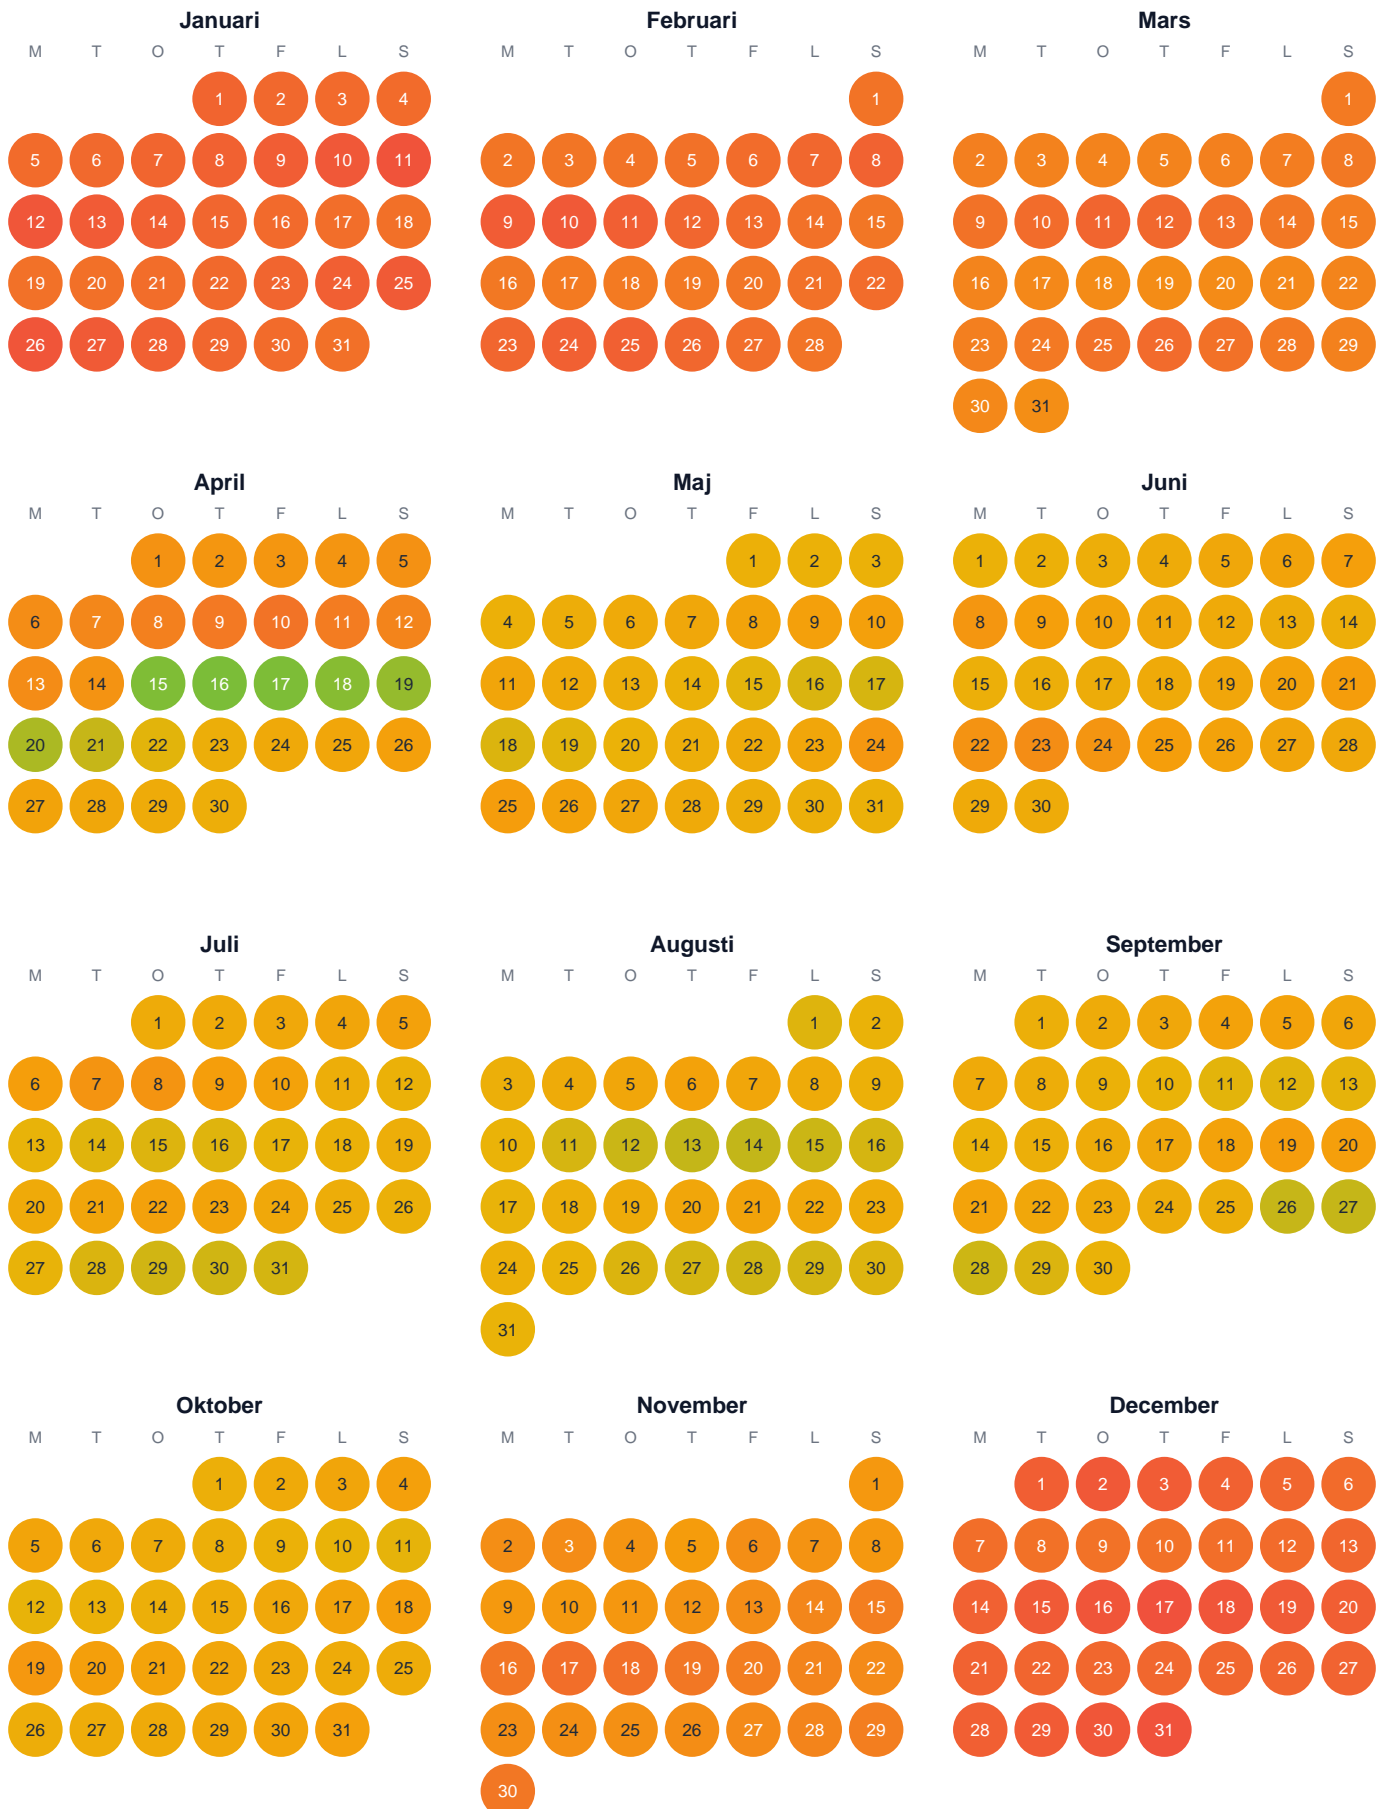

# Huggtabell 2026 — Nord-Hummeltjärnen

Nord-Hummeltjärnen · Västernorrland · huggtabell.se · modell v1 (2026-06)

Trög  Topp