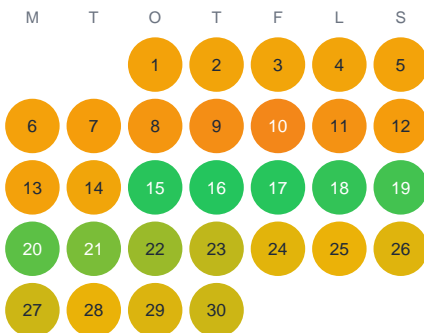

Huggtabell 2026 — Nordåssjön

Nordåssjön · Västerbotten · huggtabell.se · modell v1 (2026-06)

Januari

Februari

Mars

April

Maj

Juni

Juli

Augusti

September

Oktober

November

December