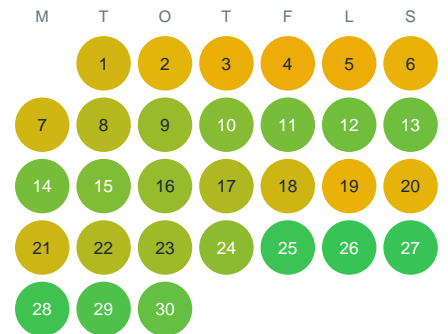

Huggtabell 2026 — Nordåssjön

Nordåssjön · Västerbotten · huggtabell.se · modell v1 (2026-06)

Januari

Februari

Mars

April

Maj

Juni

Juli

Augusti

September

Oktober

November

December