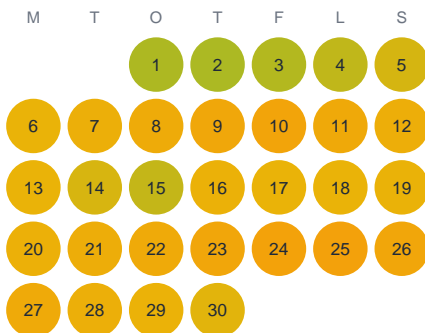

Huggtabell 2026 — Norasjön

Norasjön · Stockholm · huggtabell.se · modell v1 (2026-06)

Januari

Februari

Mars

April

Maj

Juni

Juli

Augusti

September

Oktober

November

December