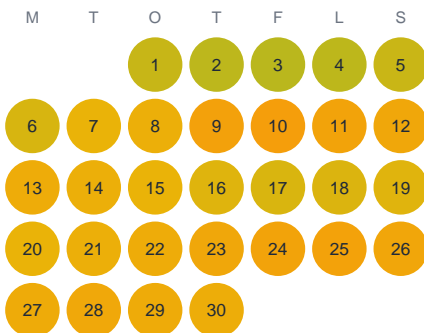

Huggtabell 2026 — Noblagöl

Noblagöl · Kronoberg · huggtabell.se · modell v1 (2026-06)

Januari

Februari

Mars

April

Maj

Juni

Juli

Augusti

September

Oktober

November

December