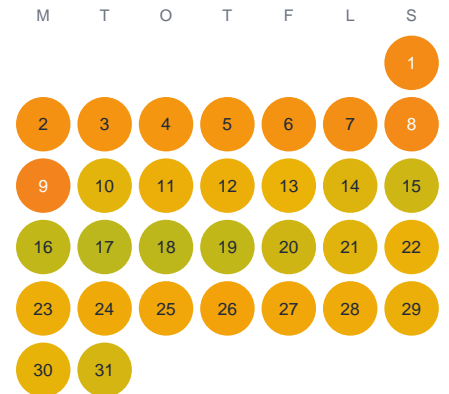

Huggtabell 2026 — Noblagöl

Noblagöl · Kronoberg · huggtabell.se · modell v1 (2026-06)

Januari

Februari

Mars

April

Maj

Juni

Juli

Augusti

September

Oktober

November

December