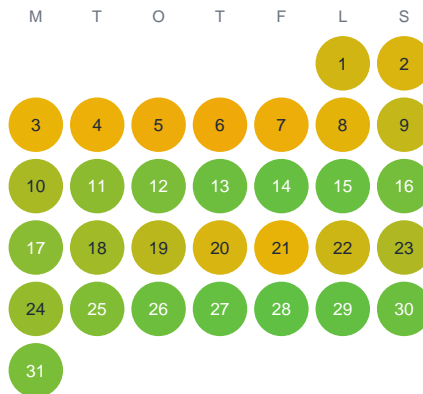

Huggtabell 2026 — Njalakjaure

Njalakjaure · Norrbotten · huggtabell.se · modell v1 (2026-06)

Januari

Februari

Mars

April

Maj

Juni

Juli

Augusti

September

Oktober

November

December