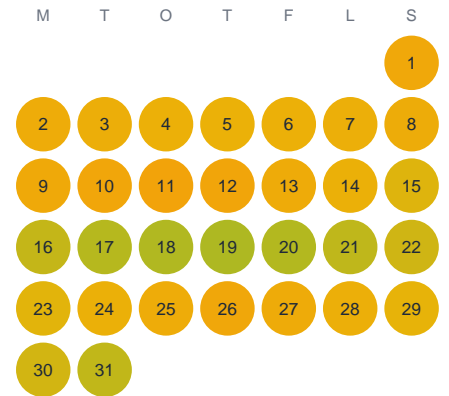

Huggtabell 2026 — Nickorssjön

Nickorssjön · Gävleborg · huggtabell.se · modell v1 (2026-06)

Januari

Februari

Mars

April

Maj

Juni

Juli

Augusti

September

Oktober

November

December