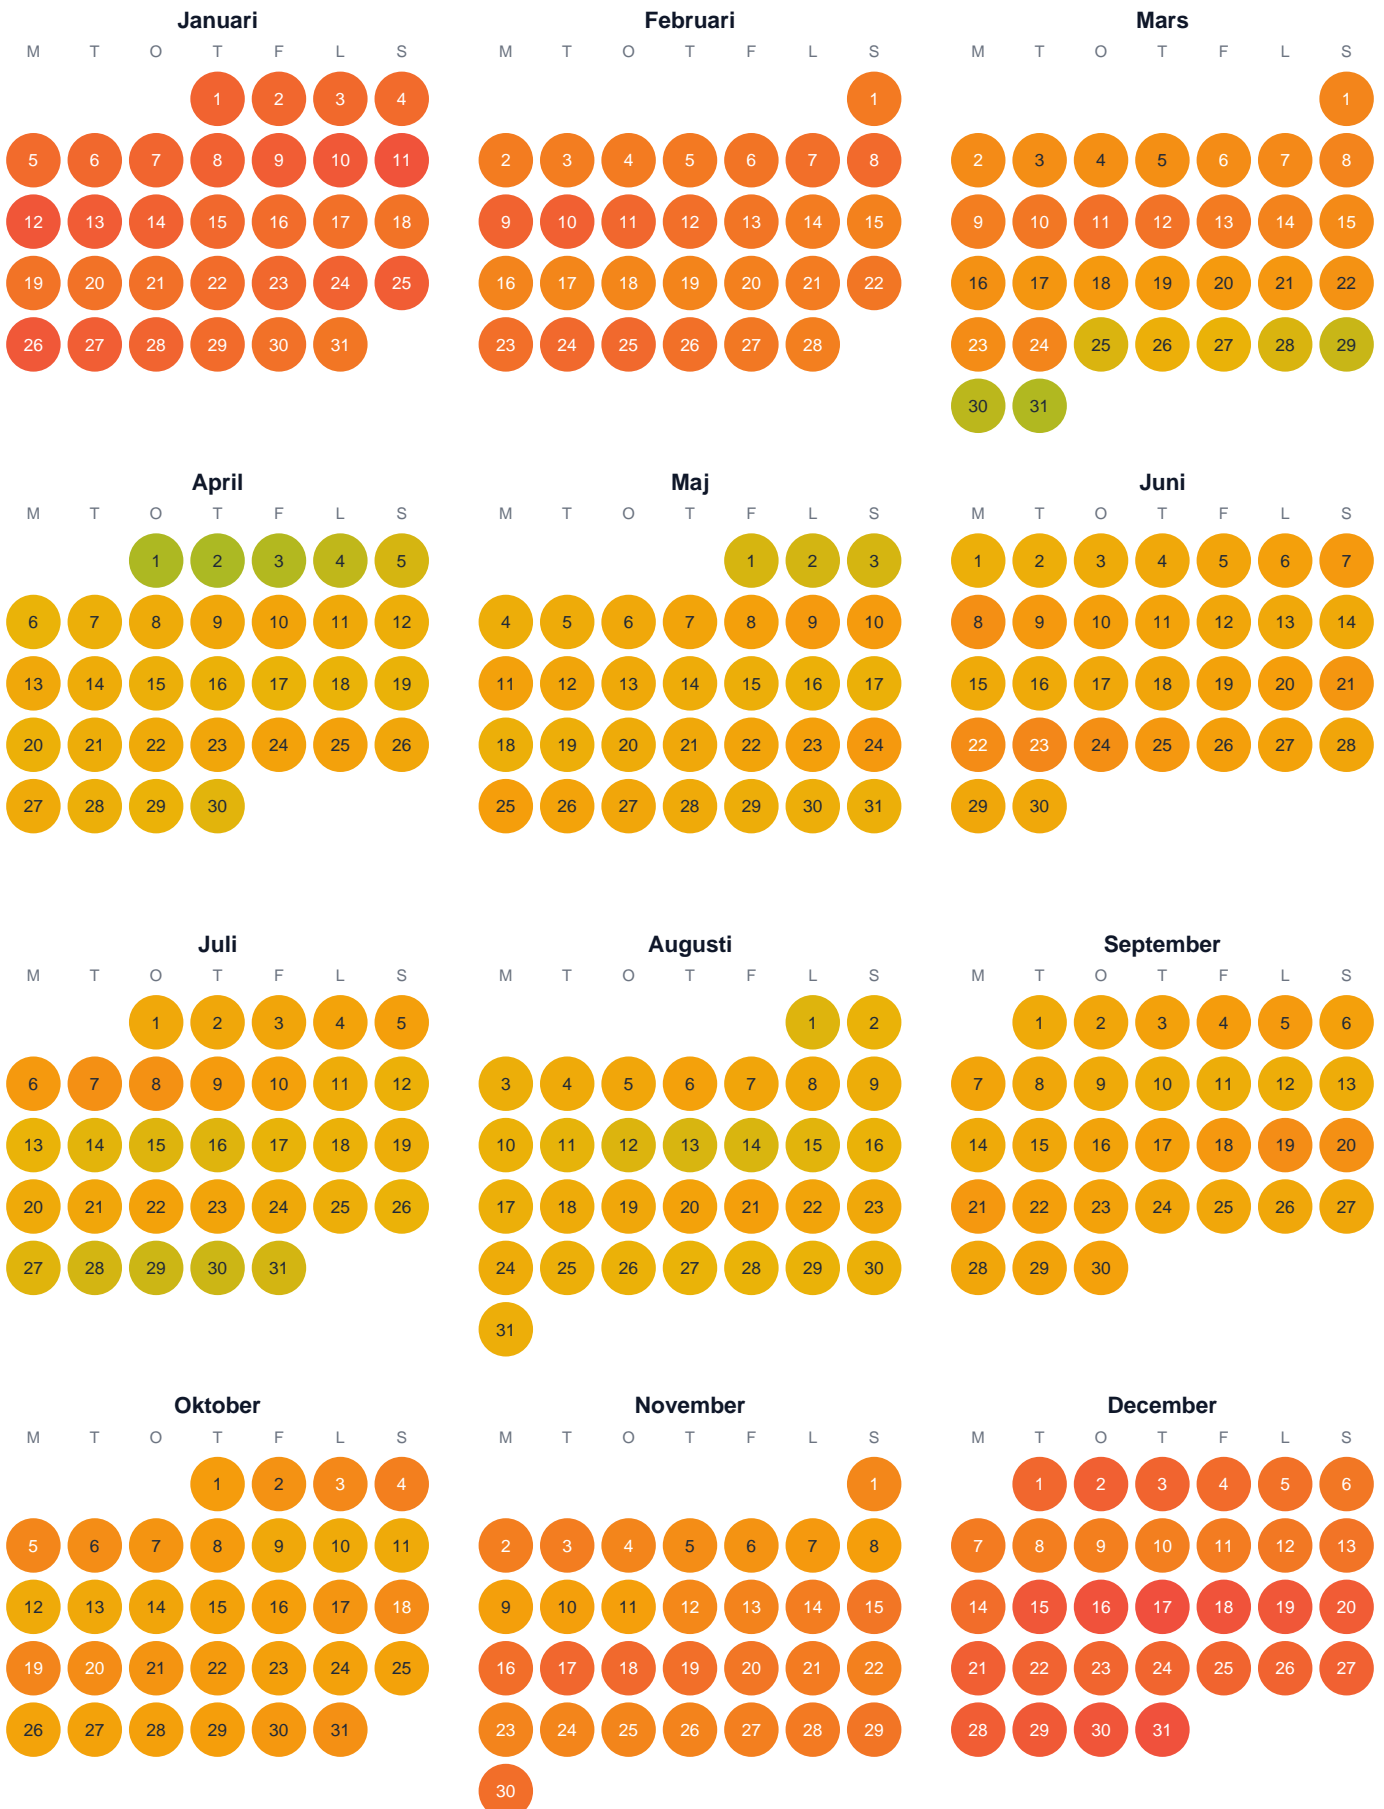

Huggtabell 2026 — Nedre Viråkärret

Nedre Viråkärret · Södermanland · huggtabell.se · modell v1 (2026-06)

Trögt Topp