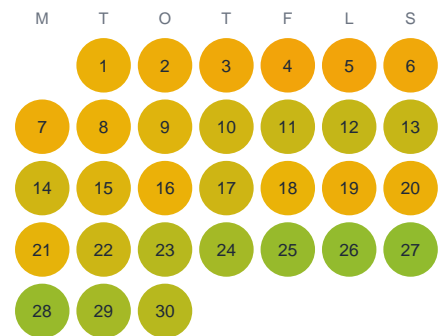

Huggtabell 2026 — Nedre Viergejaure

Nedre Viergejaure · Norrbotten · huggtabell.se · modell v1 (2026-06)

Januari

Februari

Mars

April

Maj

Juni

Juli

Augusti

September

Oktober

November

December