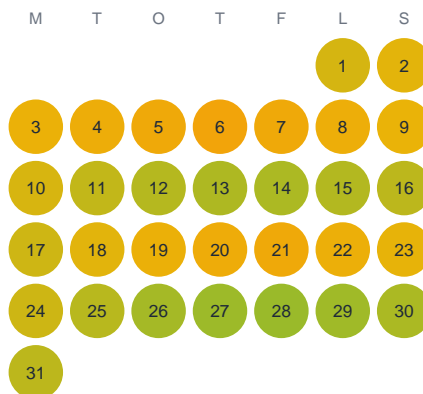

Huggtabell 2026 — Nedre Vassbotten

Nedre Vassbotten · Värmland · huggtabell.se · modell v1 (2026-06)

Januari

Februari

Mars

April

Maj

Juni

Juli

Augusti

September

Oktober

November

December