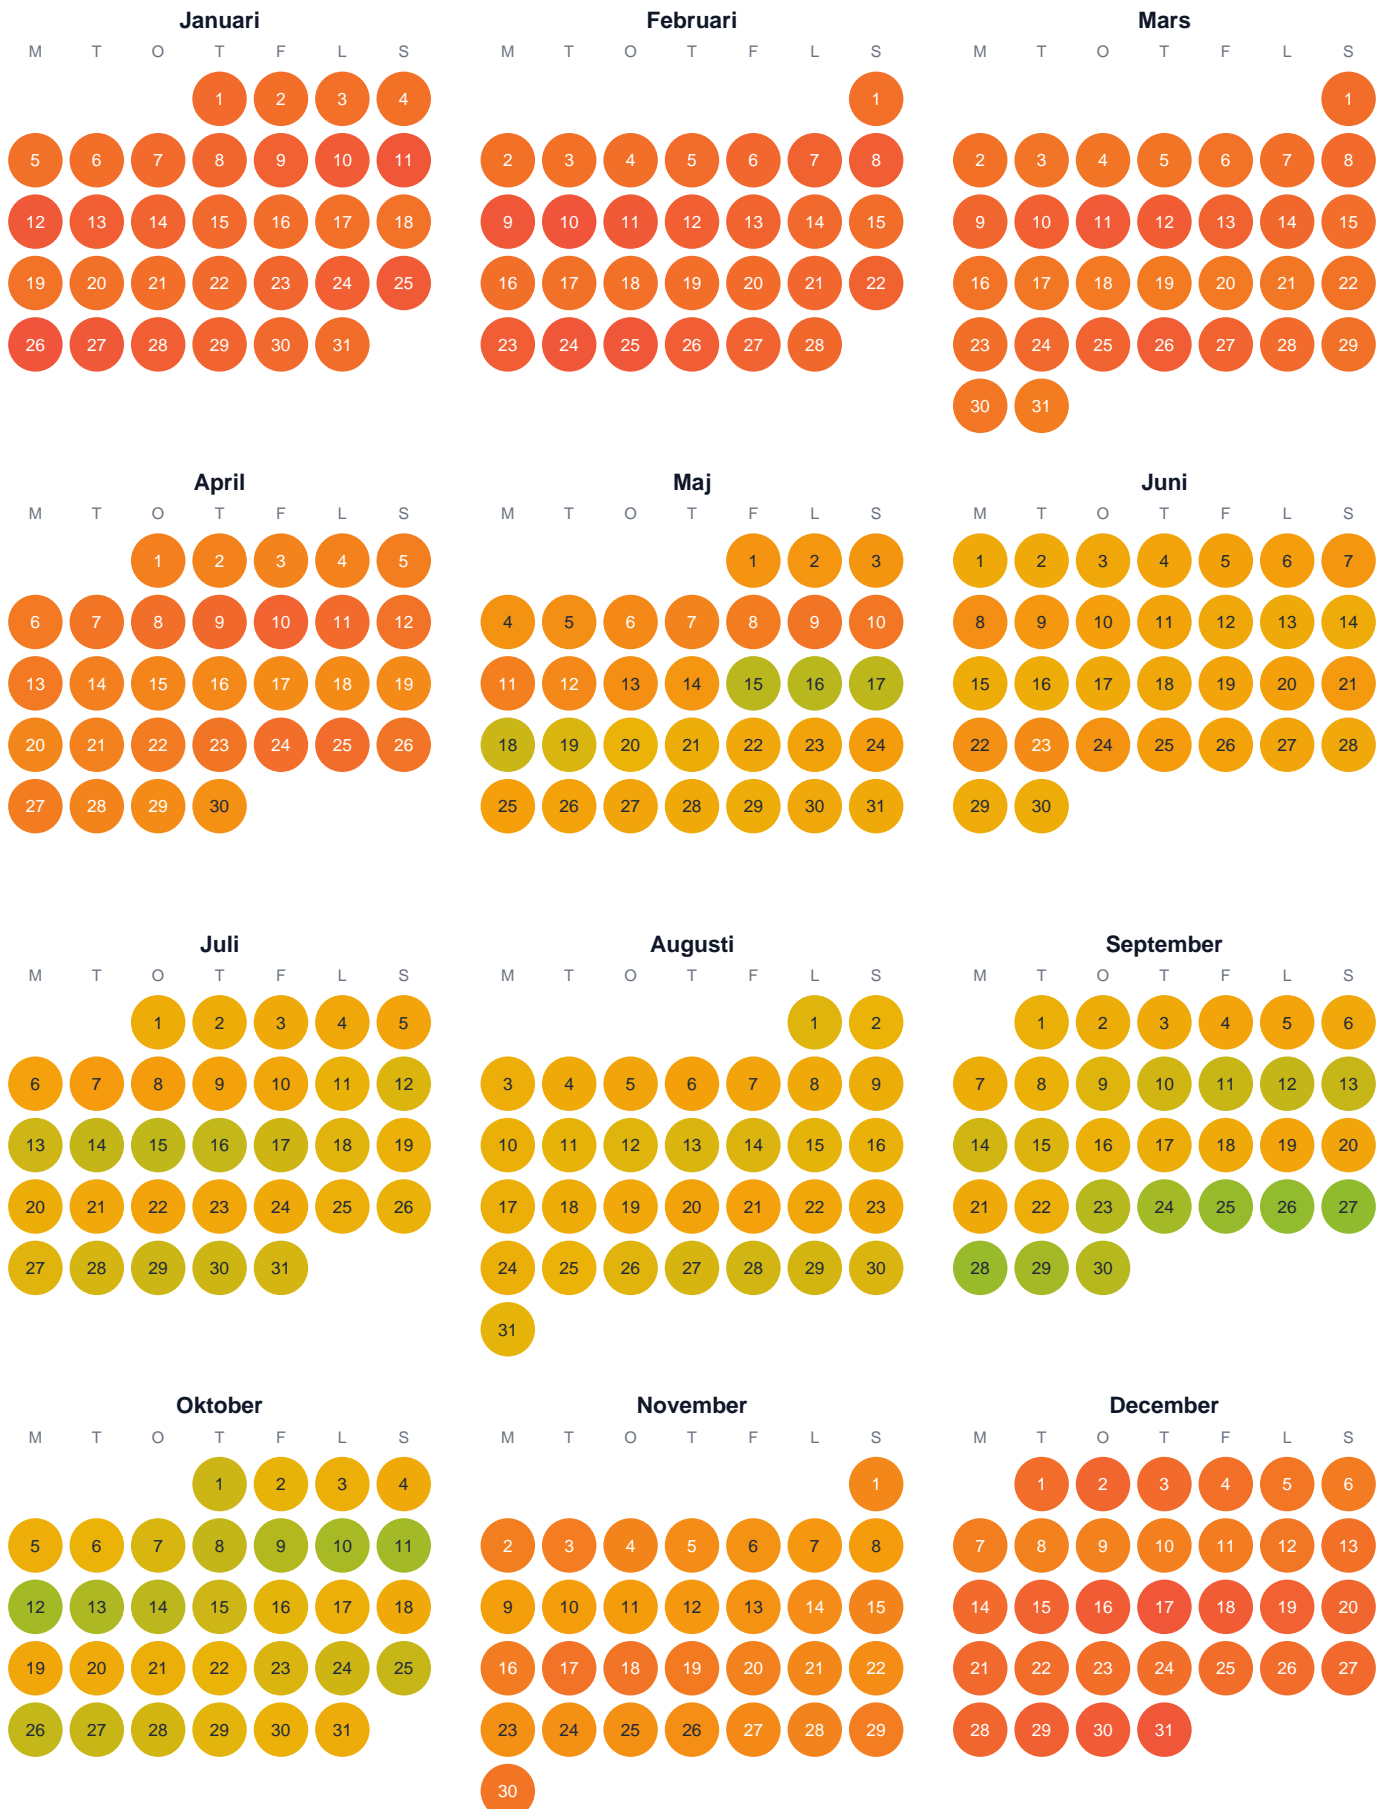

Huggtabell 2026 — Nedre Vargstugutjärnen

Nedre Vargstugutjärnen · Västerbotten · huggtabell.se · modell v1 (2026-06)

Trög Topp