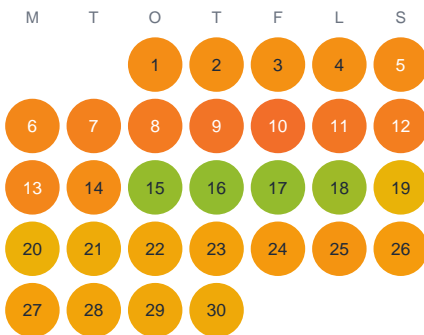

Huggtabell 2026 — Nedre Skalsjön

Nedre Skalsjön · Gävleborg · huggtabell.se · modell v1 (2026-06)

Januari

Februari

Mars

April

Maj

Juni

Juli

Augusti

September

Oktober

November

December