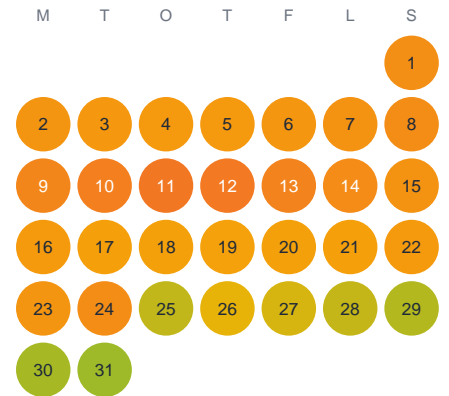

Huggtabell 2026 — Nedre Sävsjön

Nedre Sävsjön · Örebro · huggtabell.se · modell v1 (2026-06)

Januari

Februari

Mars

April

Maj

Juni

Juli

Augusti

September

Oktober

November

December