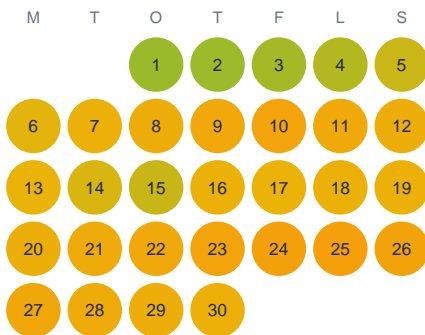

Huggtabell 2026 — Nedre Sävsjön

Nedre Sävsjön · Örebro · huggtabell.se · modell v1 (2026-06)

Januari

Februari

Mars

April

Maj

Juni

Juli

Augusti

September

Oktober

November

December