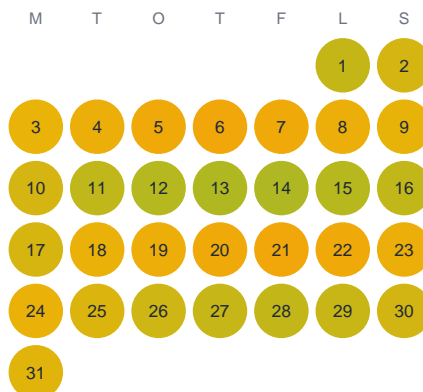

Huggtabell 2026 — Nedre Säljet

Nedre Säljet · Gävleborg · huggtabell.se · modell v1 (2026-06)

Januari

Februari

Mars

April

Maj

Juni

Juli

Augusti

September

Oktober

November

December