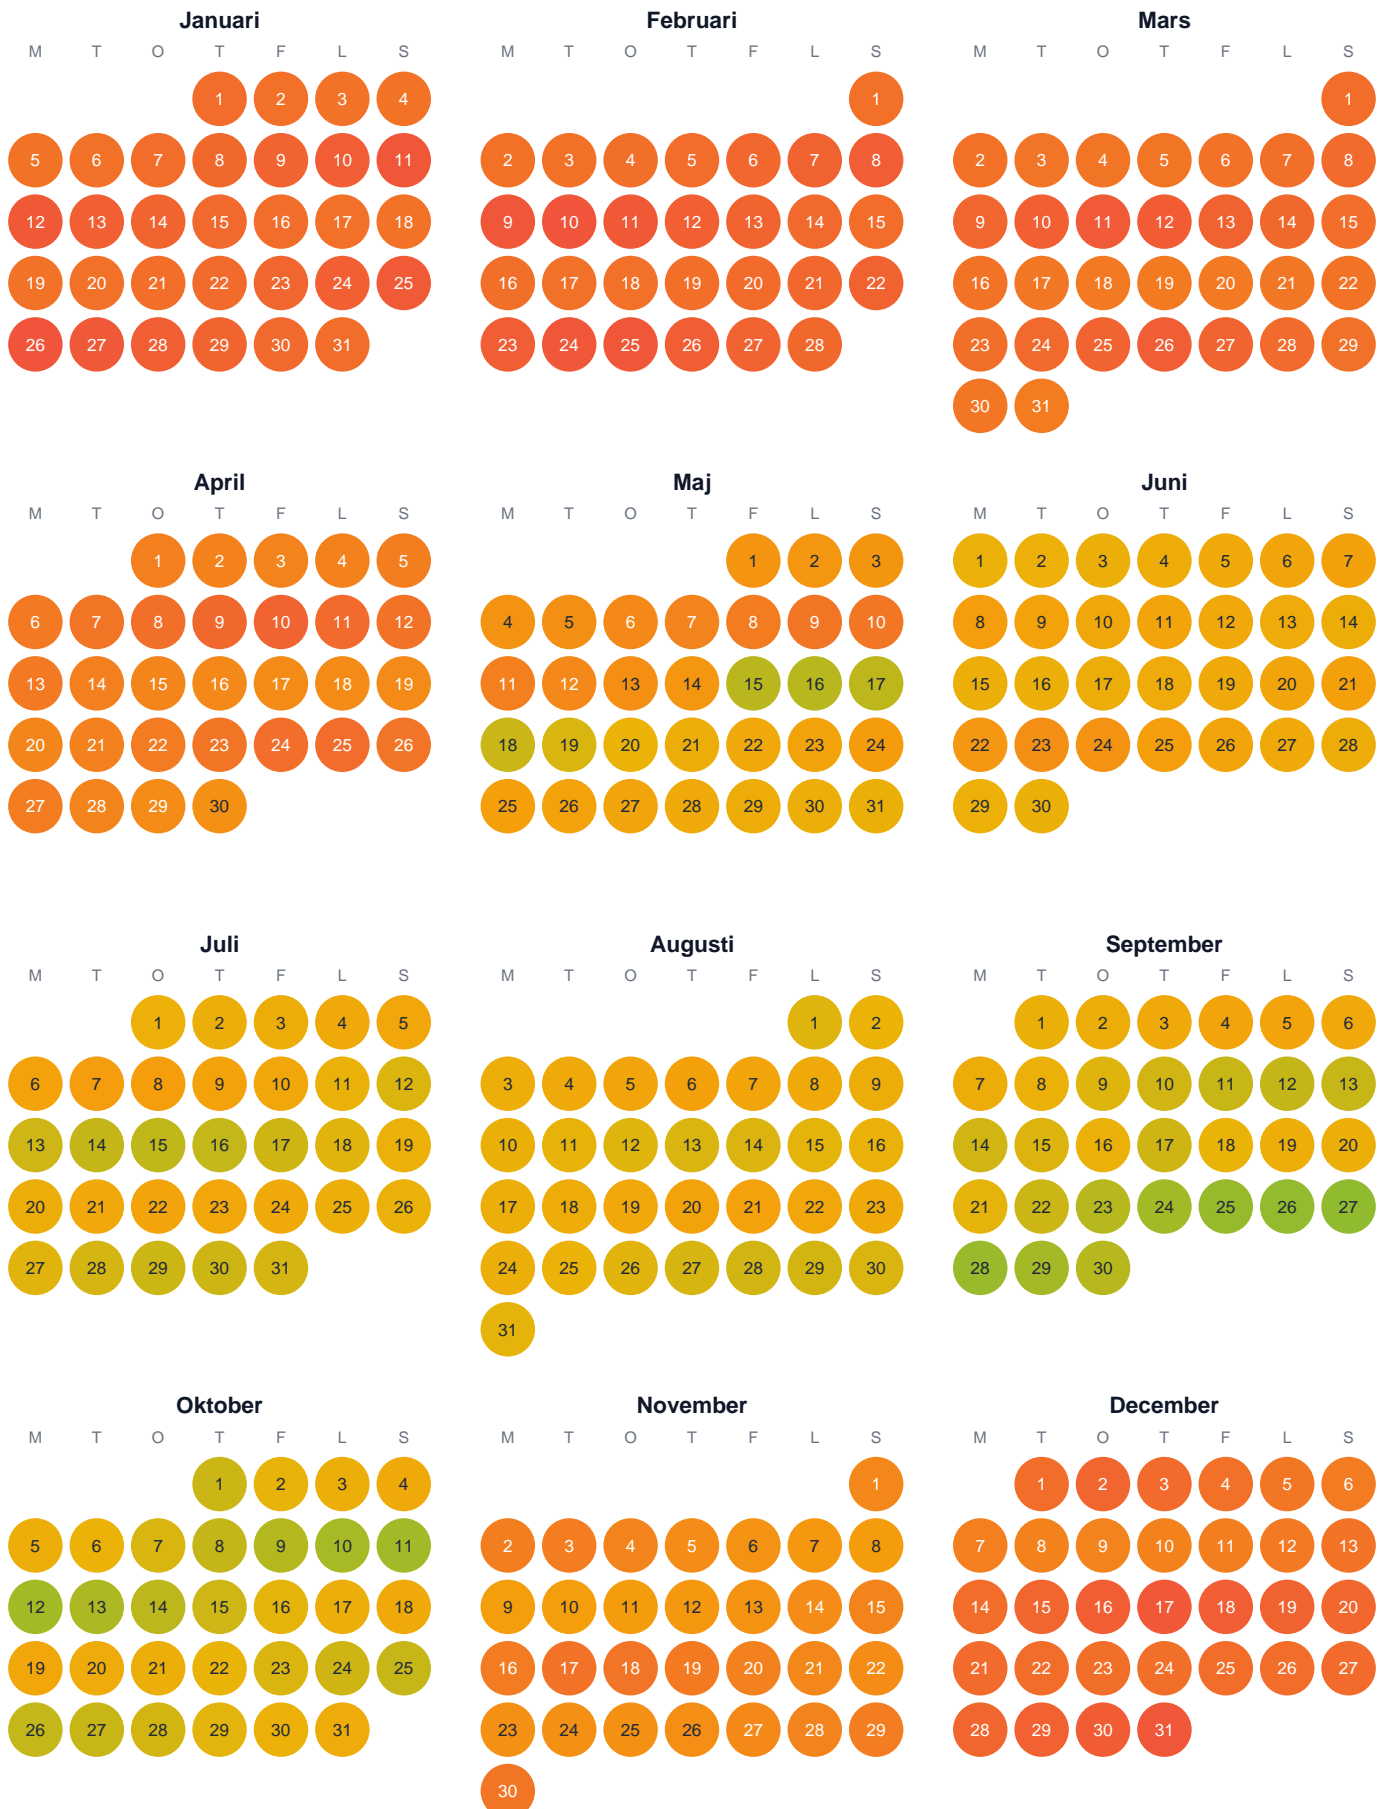

Huggtabell 2026 — Nedre Osaträsket

Nedre Osaträsket · Västerbotten · huggtabell.se · modell v1 (2026-06)

Trög Topp