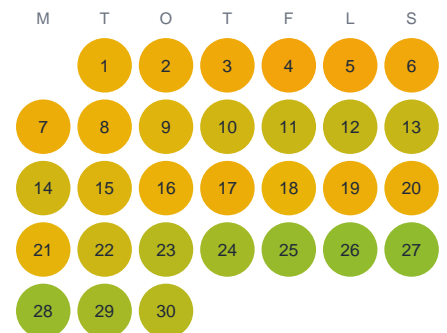

Huggtabell 2026 — Nedre Långselet

Nedre Långselet · Norrbotten · huggtabell.se · modell v1 (2026-06)

Januari

Februari

Mars

April

Maj

Juni

Juli

Augusti

September

Oktober

November

December