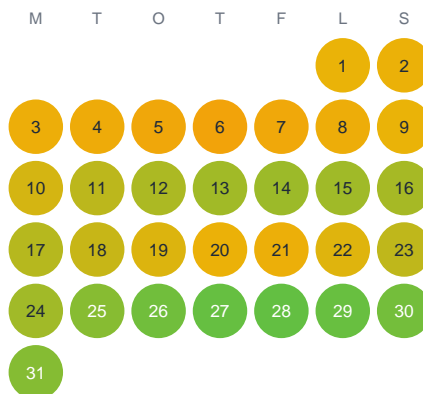

Huggtabell 2026 — Nedre Långhalen

Nedre Långhalen · Värmland · huggtabell.se · modell v1 (2026-06)

Januari

Februari

Mars

April

Maj

Juni

Juli

Augusti

September

Oktober

November

December