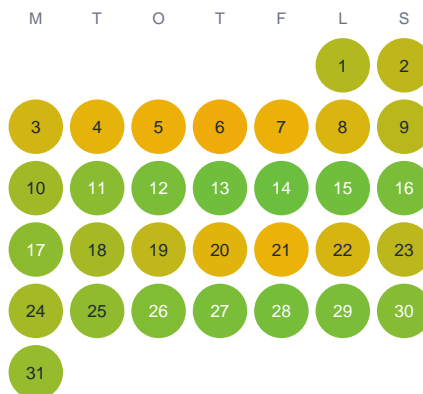

Huggtabell 2026 — Nedre Långevatten

Nedre Långevatten · Västra Götaland · huggtabell.se · modell v1 (2026-06)

Januari

Februari

Mars

April

Maj

Juni

Juli

Augusti

September

Oktober

November

December