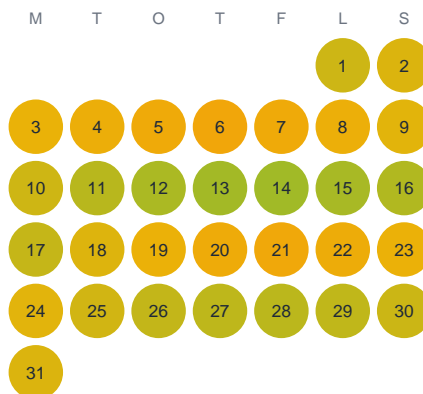

Huggtabell 2026 — Nedre Långasjön

Nedre Långasjön · Kronoberg · huggtabell.se · modell v1 (2026-06)

Januari

Februari

Mars

April

Maj

Juni

Juli

Augusti

September

Oktober

November

December