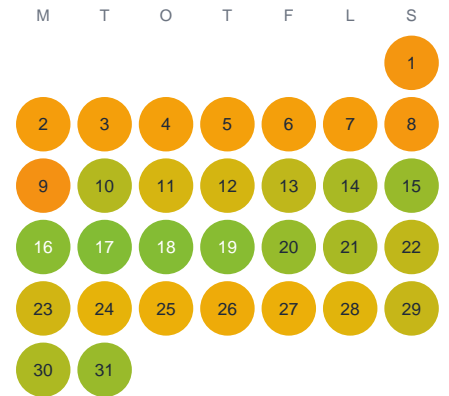

Huggtabell 2026 — Nedre Långasjön

Nedre Långasjön · Kronoberg · huggtabell.se · modell v1 (2026-06)

Januari

Februari

Mars

April

Maj

Juni

Juli

Augusti

September

Oktober

November

December