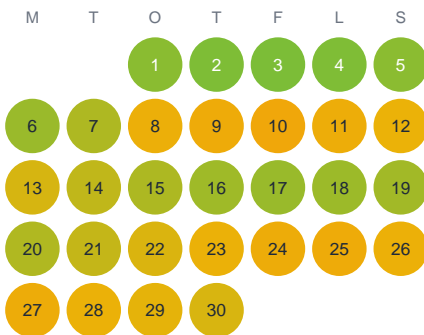

Huggtabell 2026 — Nedre Långasjön

Nedre Långasjön · Kronoberg · huggtabell.se · modell v1 (2026-06)

Januari

Februari

Mars

April

Maj

Juni

Juli

Augusti

September

Oktober

November

December