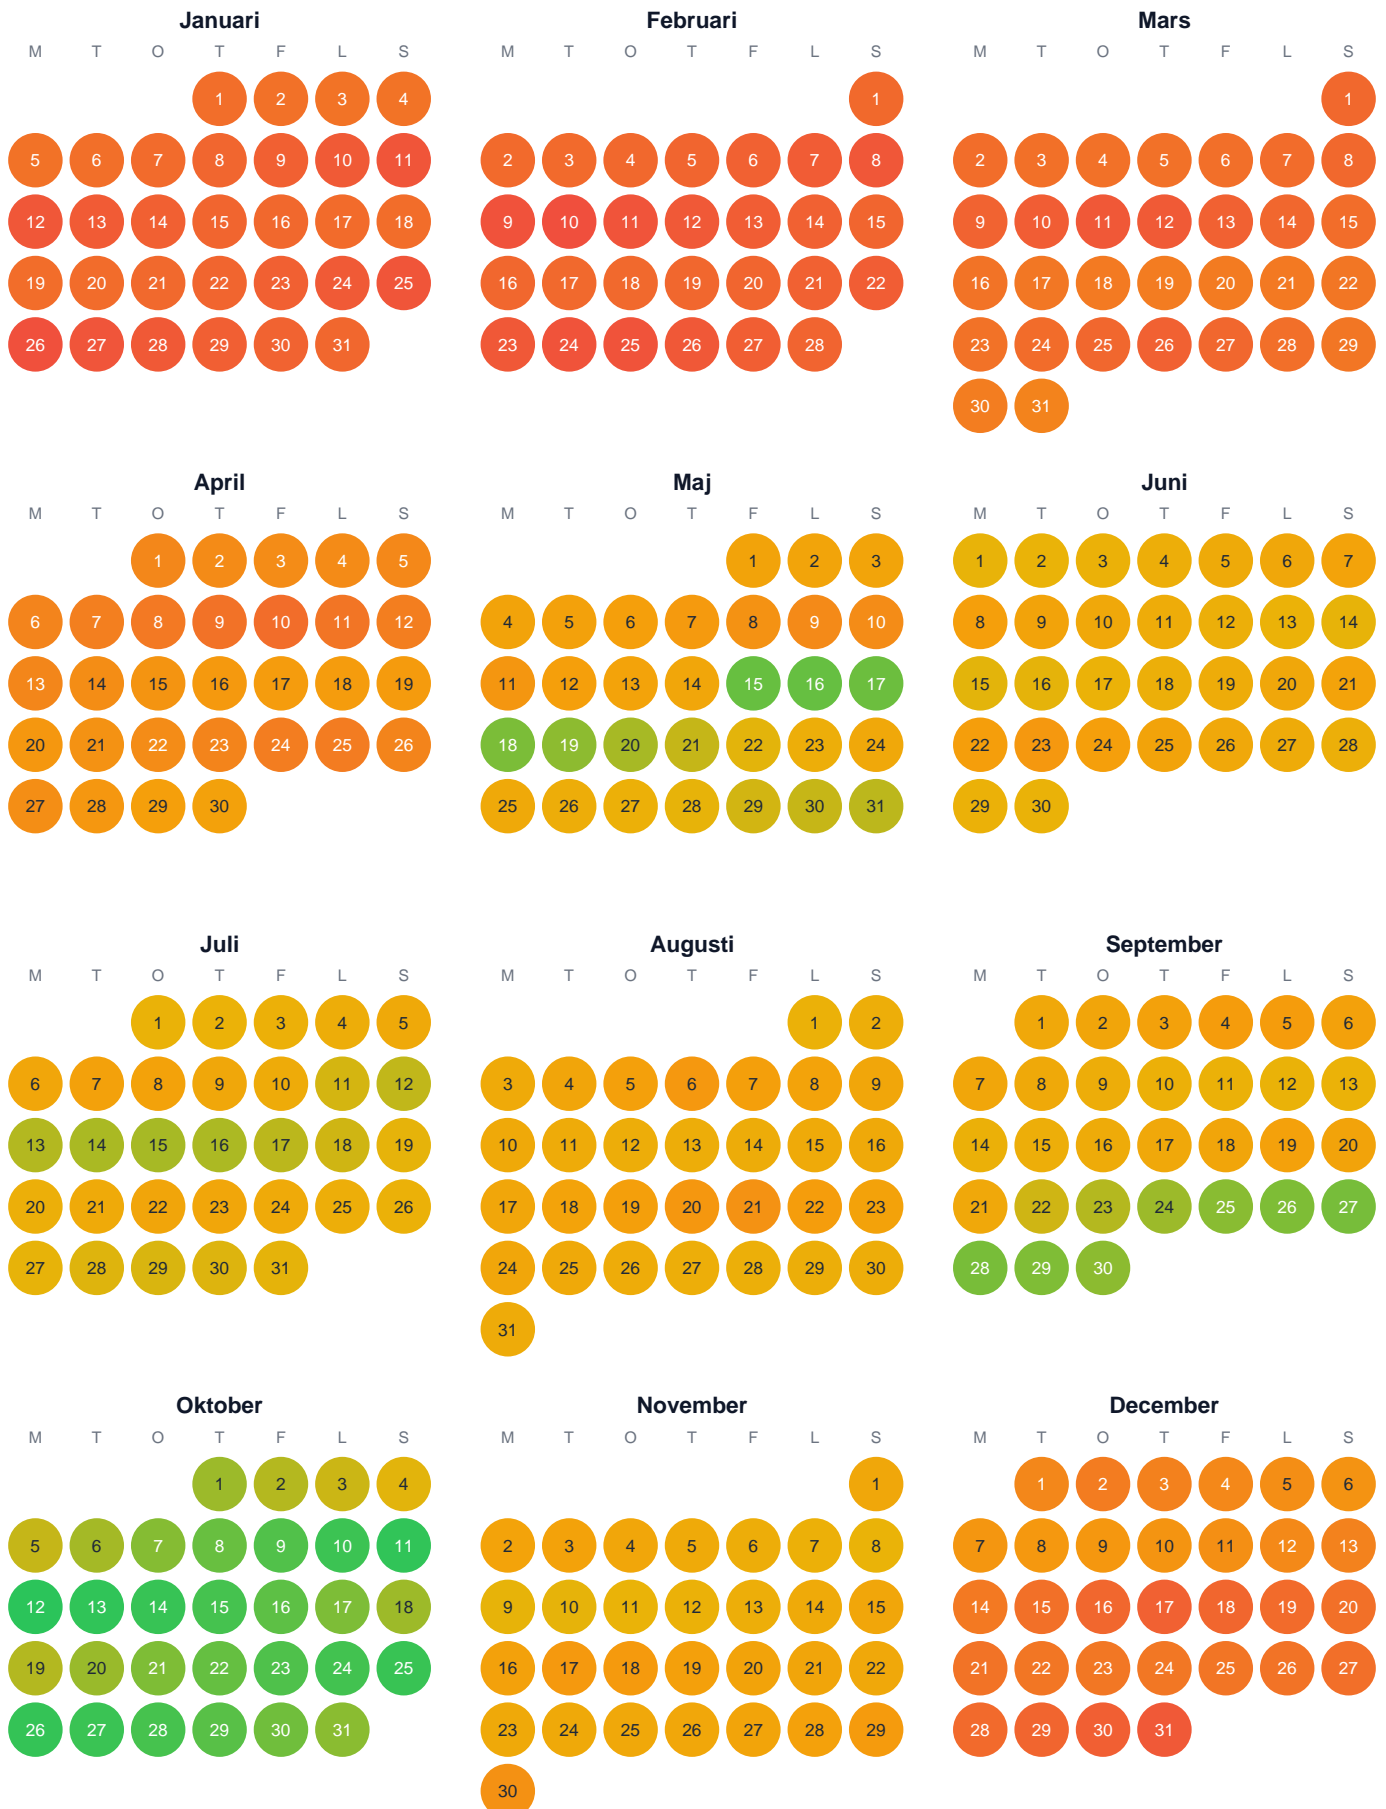

# Huggtabell 2026 — Nedre Hamptjärnen

Nedre Hamptjärnen · Västerbotten · huggtabell.se · modell v1 (2026-06)

Trög  Topp