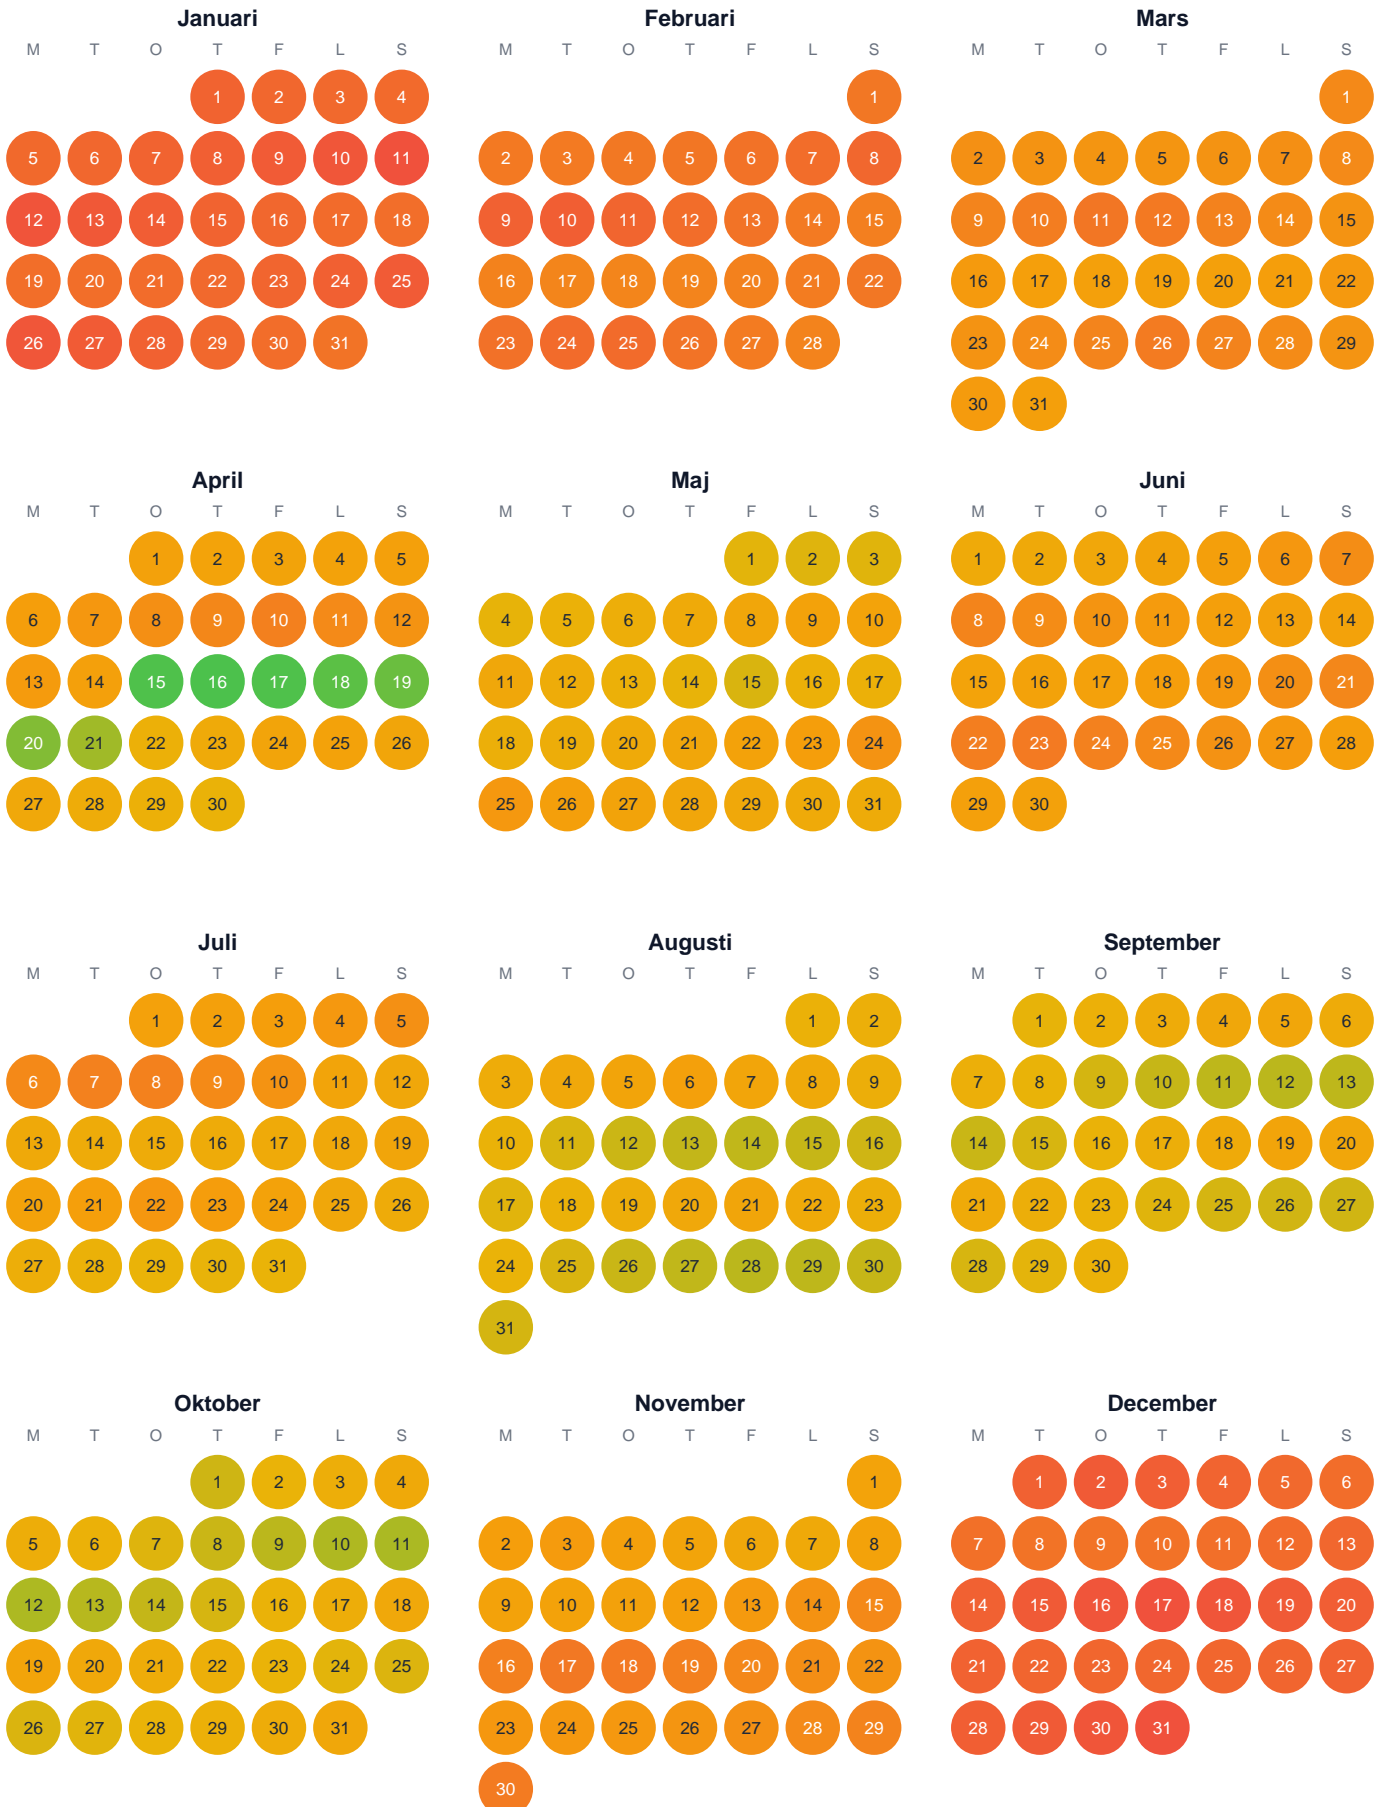

Huggtabell 2026 — Nedre Fläsmasjön

Nedre Fläsmasjön · Gävleborg · huggtabell.se · modell v1 (2026-06)

Trög Topp