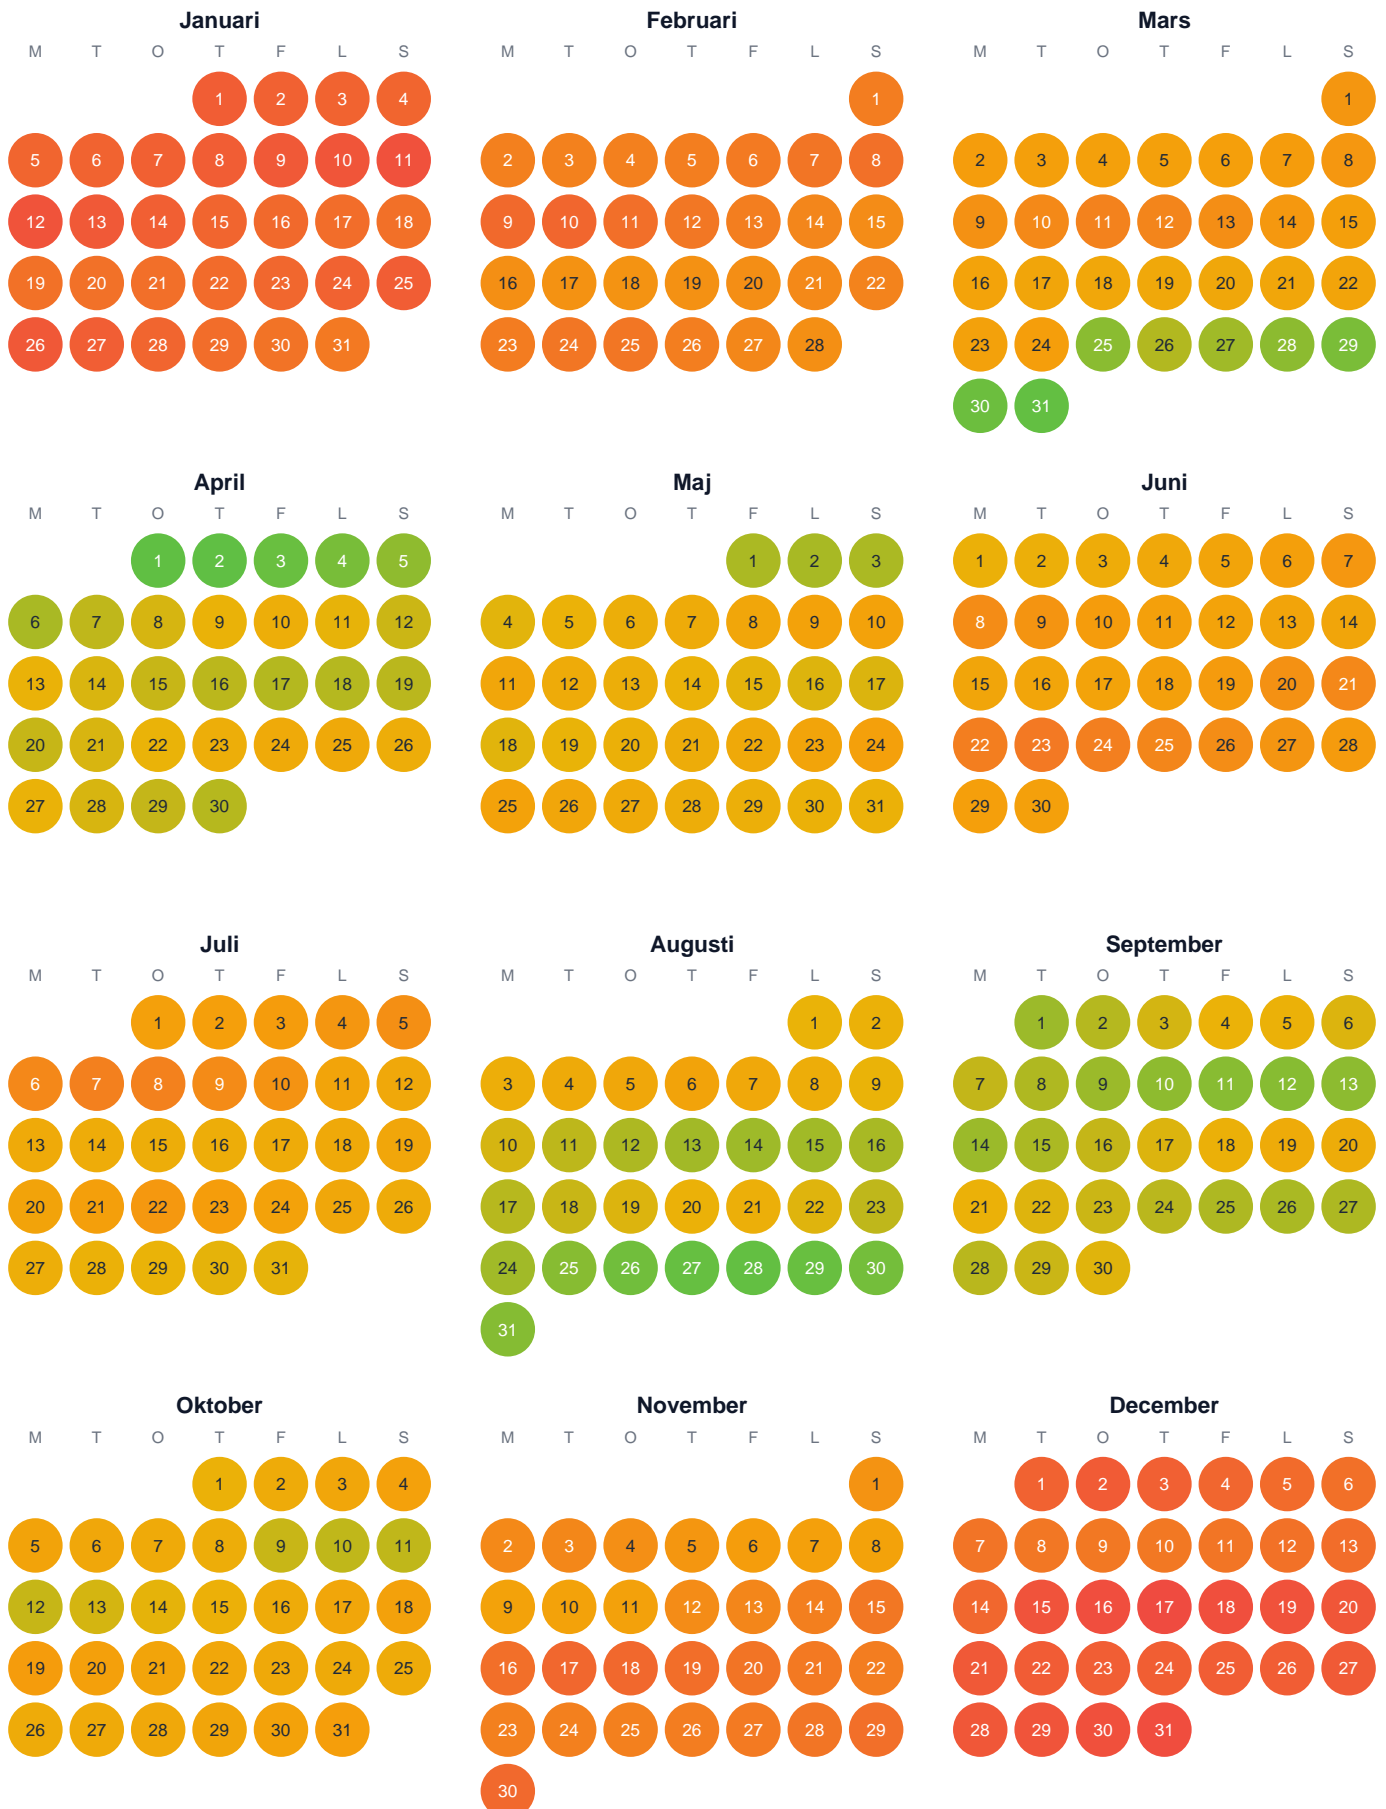

Huggtabell 2026 — Nedre Bolsjön

Nedre Bolsjön · Västra Götaland · huggtabell.se · modell v1 (2026-06)

Trög Topp