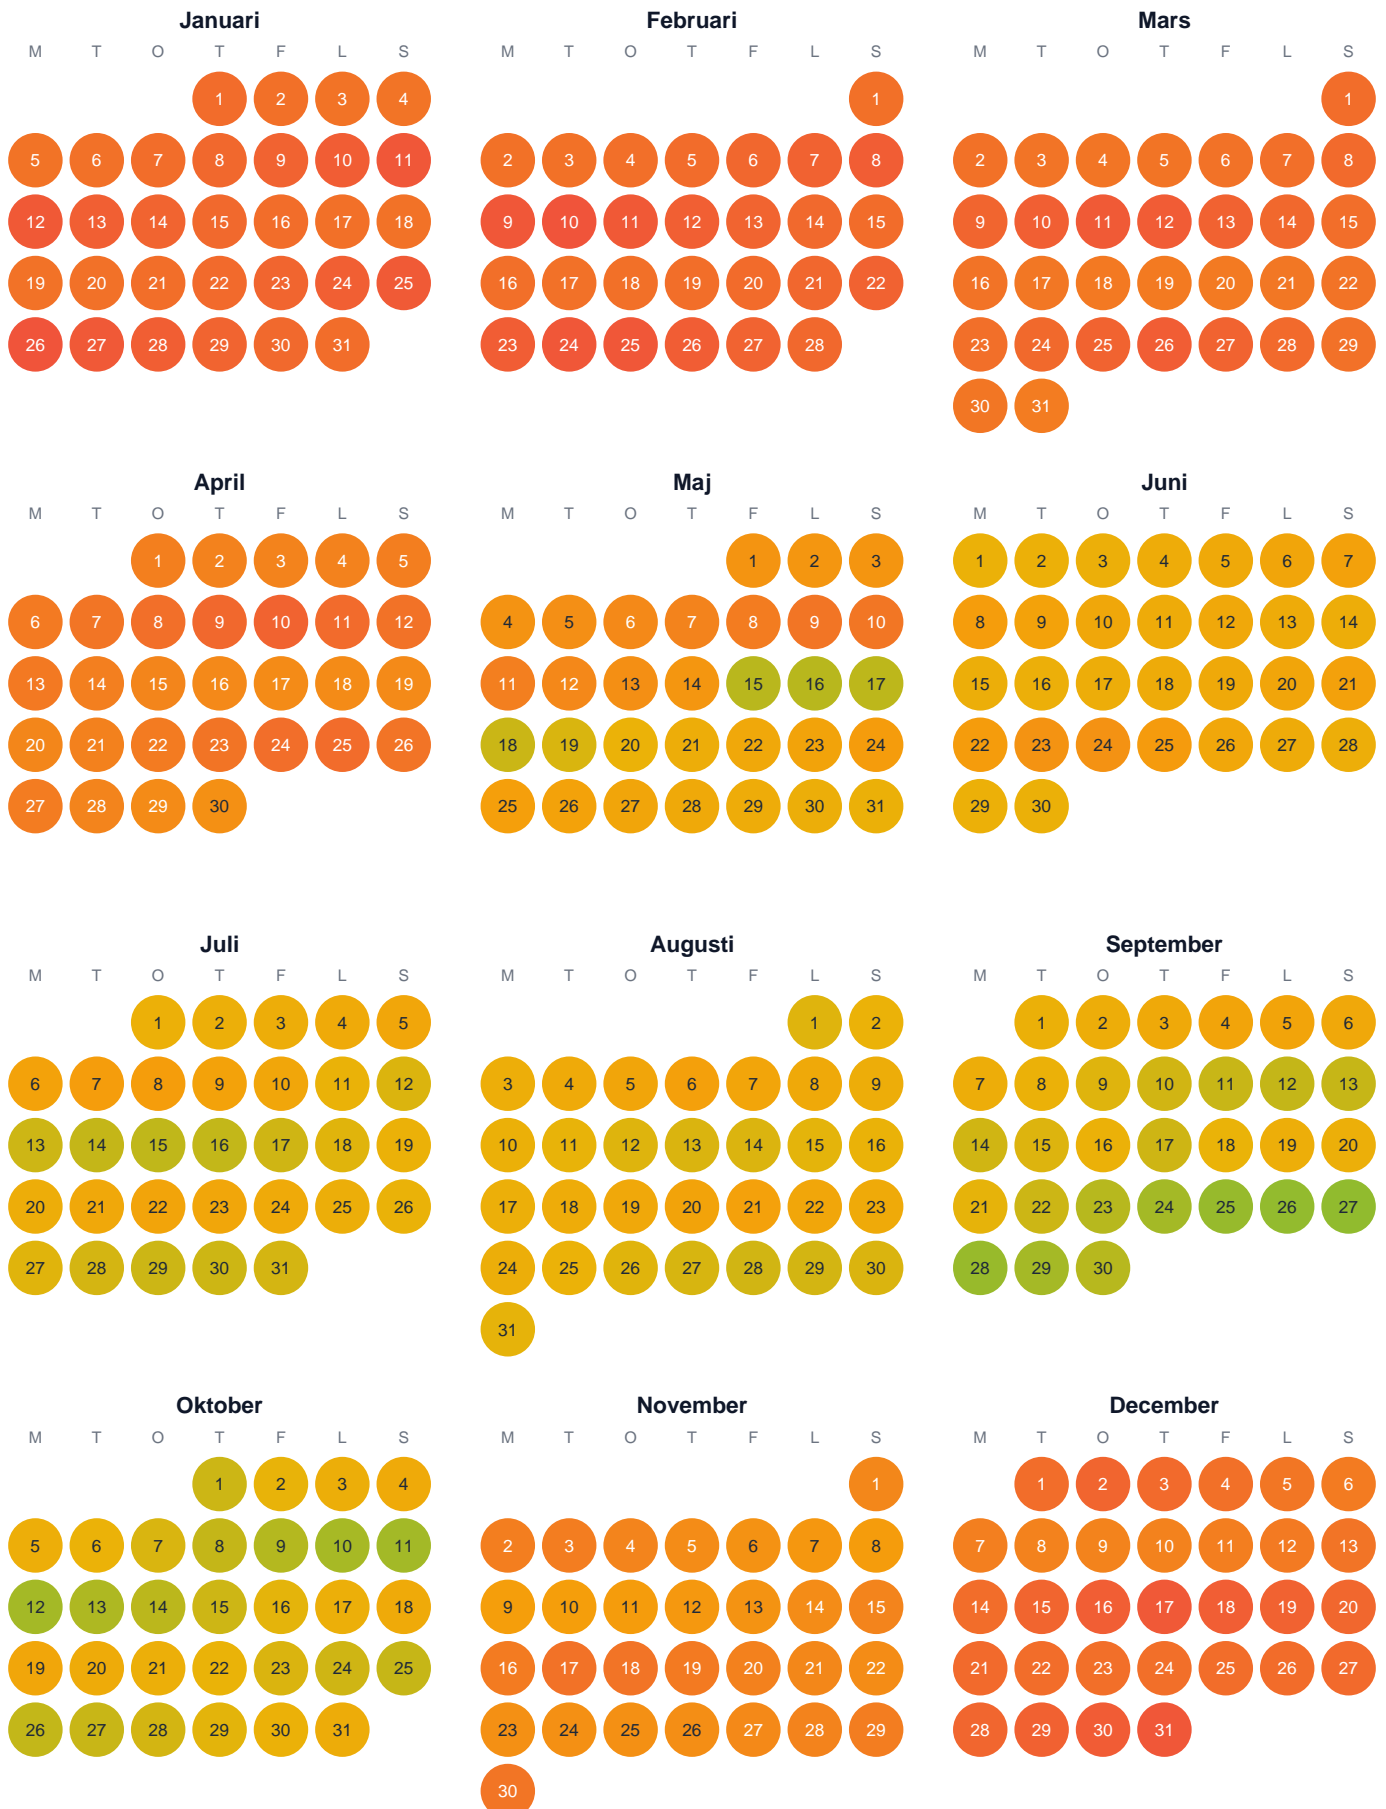

Huggtabell 2026 — Nederst-Svarttjärnen

Nederst-Svarttjärnen · Västerbotten · huggtabell.se · modell v1 (2026-06)

Trög Topp