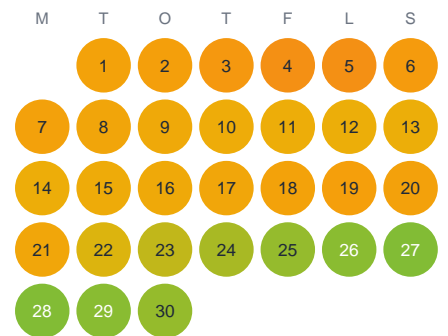

Huggtabell 2026 — Navarträsket

Navarträsket · Västerbotten · huggtabell.se · modell v1 (2026-06)

Januari

Februari

Mars

April

Maj

Juni

Juli

Augusti

September

Oktober

November

December