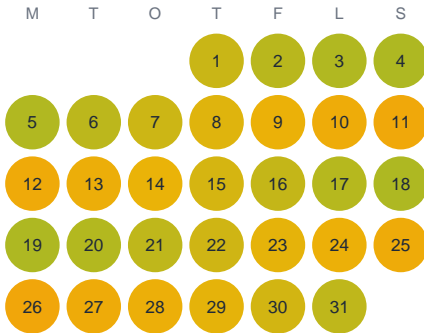

Huggtabell 2026 — Nautijaure

Nautijaure · Norrbotten · huggtabell.se · modell v1 (2026-06)

Januari

Februari

Mars

April

Maj

Juni

Juli

Augusti

September

Oktober

November

December