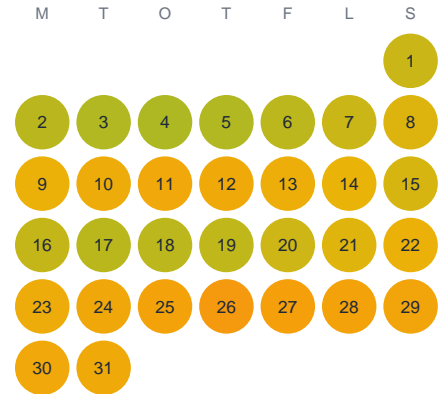

Huggtabell 2026 — Nautijaure

Nautijaure · Norrbotten · huggtabell.se · modell v1 (2026-06)

Januari

Februari

Mars

April

Maj

Juni

Juli

Augusti

September

Oktober

November

December