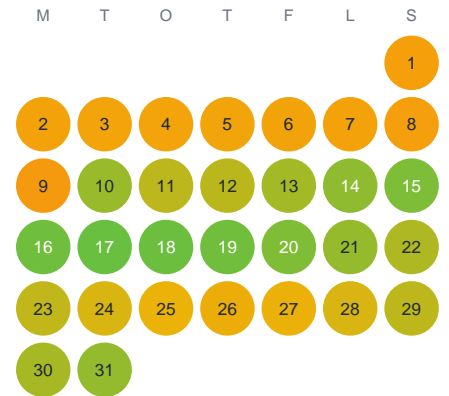

Huggtabell 2026 — Narrveten

Narrveten · Kalmar · huggtabell.se · modell v1 (2026-06)

Januari

Februari

Mars

April

Maj

Juni

Juli

Augusti

September

Oktober

November

December