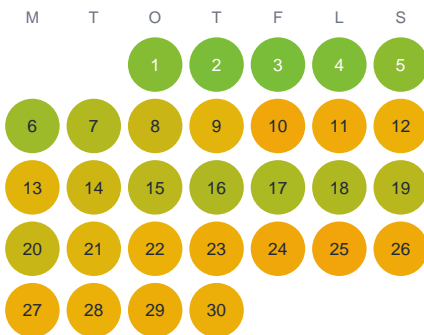

Huggtabell 2026 — Narrveten

Narrveten · Kalmar · huggtabell.se · modell v1 (2026-06)

Januari

Februari

Mars

April

Maj

Juni

Juli

Augusti

September

Oktober

November

December