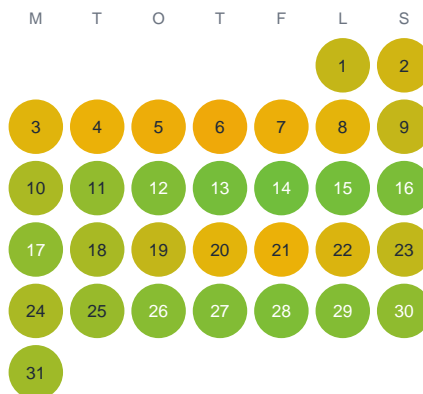

Huggtabell 2026 — Narrveten

Narrveten · Kalmar · huggtabell.se · modell v1 (2026-06)

Januari

Februari

Mars

April

Maj

Juni

Juli

Augusti

September

Oktober

November

December