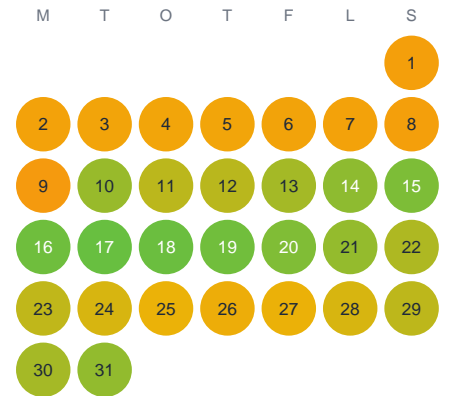

Huggtabell 2026 — Narebogölen

Narebogölen · Jönköping · huggtabell.se · modell v1 (2026-06)

Januari

Februari

Mars

April

Maj

Juni

Juli

Augusti

September

Oktober

November

December