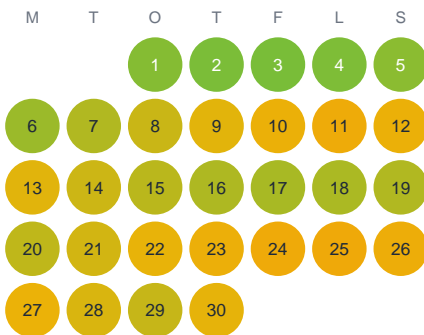

Huggtabell 2026 — Narebogölen

Narebogölen · Jönköping · huggtabell.se · modell v1 (2026-06)

Januari

Februari

Mars

April

Maj

Juni

Juli

Augusti

September

Oktober

November

December