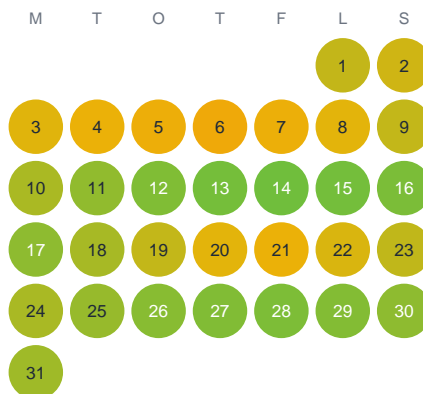

Huggtabell 2026 — Narebogölen

Narebogölen · Jönköping · huggtabell.se · modell v1 (2026-06)

Januari

Februari

Mars

April

Maj

Juni

Juli

Augusti

September

Oktober

November

December