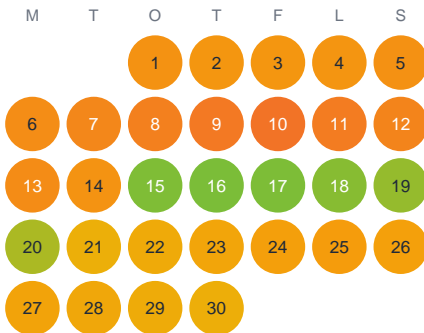

Huggtabell 2026 — Nappo

Nappo · Gävleborg · huggtabell.se · modell v1 (2026-06)

Januari

Februari

Mars

April

Maj

Juni

Juli

Augusti

September

Oktober

November

December