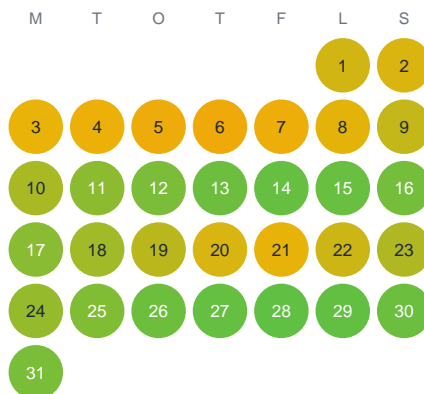

Huggtabell 2026 — Namnlöstjärnen

Namnlöstjärnen · Norrbotten · huggtabell.se · modell v1 (2026-06)

Januari

Februari

Mars

April

Maj

Juni

Juli

Augusti

September

Oktober

November

December