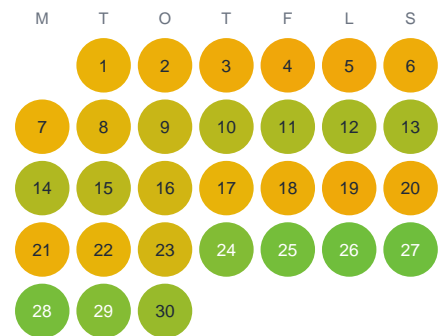

Huggtabell 2026 — Nörd-Hedvattensjön

Nörd-Hedvattensjön · Västerbotten · huggtabell.se · modell v1 (2026-06)

Januari

Februari

Mars

April

Maj

Juni

Juli

Augusti

September

Oktober

November

December