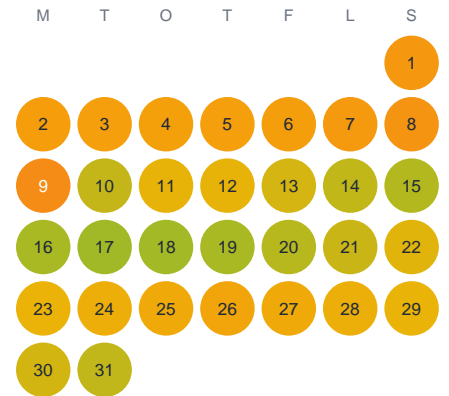

Huggtabell 2026 — Nålgöl

Nålgöl · Kalmar · huggtabell.se · modell v1 (2026-06)

Januari

Februari

Mars

April

Maj

Juni

Juli

Augusti

September

Oktober

November

December