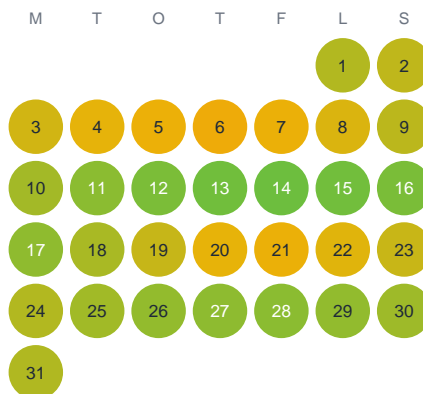

Huggtabell 2026 — Nålgöl

Nålgöl · Kalmar · huggtabell.se · modell v1 (2026-06)

Januari

Februari

Mars

April

Maj

Juni

Juli

Augusti

September

Oktober

November

December