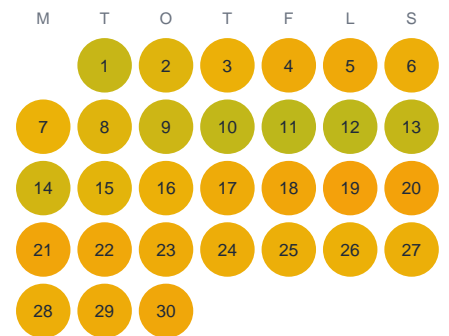

Huggtabell 2026 — Nålgöl

Nålgöl · Kalmar · huggtabell.se · modell v1 (2026-06)

Januari

Februari

Mars

April

Maj

Juni

Juli

Augusti

September

Oktober

November

December