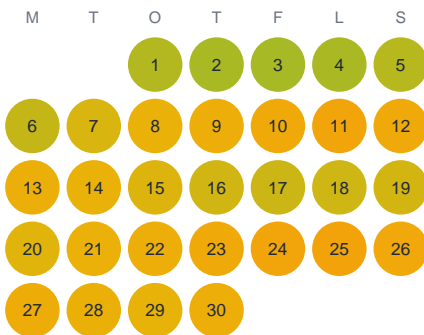

Huggtabell 2026 — Nålgöl

Nålgöl · Kalmar · huggtabell.se · modell v1 (2026-06)

Januari

Februari

Mars

April

Maj

Juni

Juli

Augusti

September

Oktober

November

December