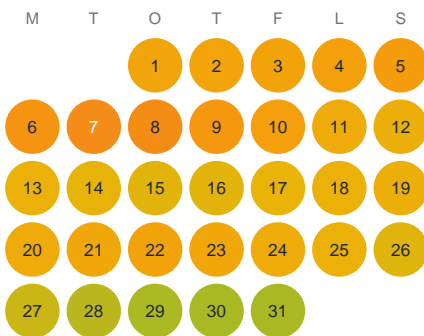

Huggtabell 2026 — Nålgöl

Nålgöl · Kalmar · huggtabell.se · modell v1 (2026-06)

Januari

Februari

Mars

April

Maj

Juni

Juli

Augusti

September

Oktober

November

December