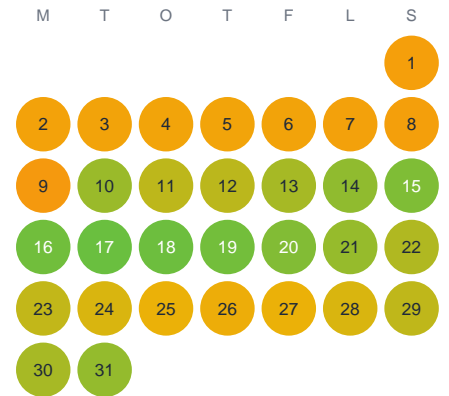

Huggtabell 2026 — Nävsjön

Nävsjön · Kronoberg · huggtabell.se · modell v1 (2026-06)

Januari

Februari

Mars

April

Maj

Juni

Juli

Augusti

September

Oktober

November

December