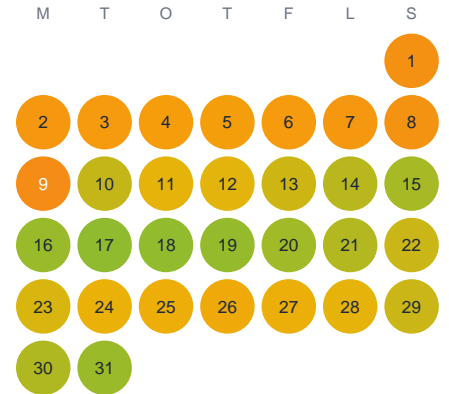

Huggtabell 2026 — Nävrasjön

Nävrasjön · Blekinge · huggtabell.se · modell v1 (2026-06)

Januari

Februari

Mars

April

Maj

Juni

Juli

Augusti

September

Oktober

November

December