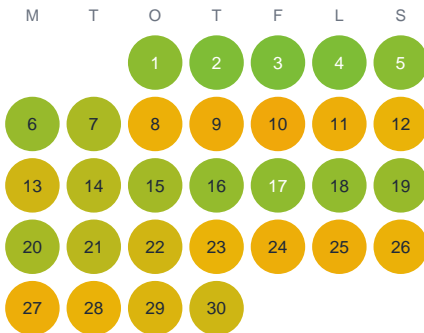

Huggtabell 2026 — Nävrasjön

Nävrasjön · Blekinge · huggtabell.se · modell v1 (2026-06)

Januari

Februari

Mars

April

Maj

Juni

Juli

Augusti

September

Oktober

November

December