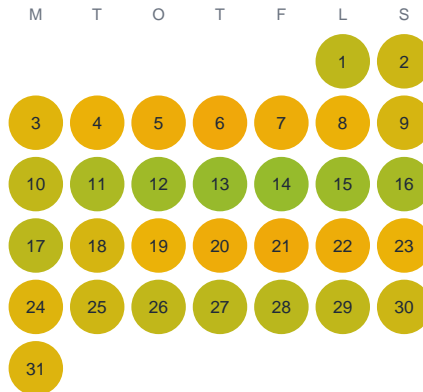

Huggtabell 2026 — Nävrasjön

Nävrasjön · Blekinge · huggtabell.se · modell v1 (2026-06)

Januari

Februari

Mars

April

Maj

Juni

Juli

Augusti

September

Oktober

November

December