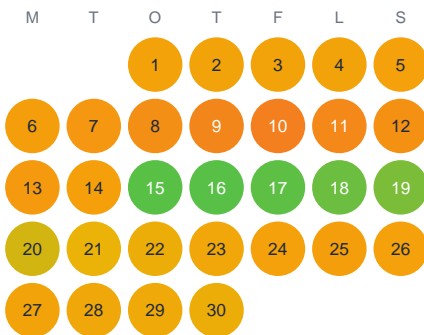

Huggtabell 2026 — Nävertjärn

Nävertjärn · Gävleborg · huggtabell.se · modell v1 (2026-06)

Januari

Februari

Mars

April

Maj

Juni

Juli

Augusti

September

Oktober

November

December